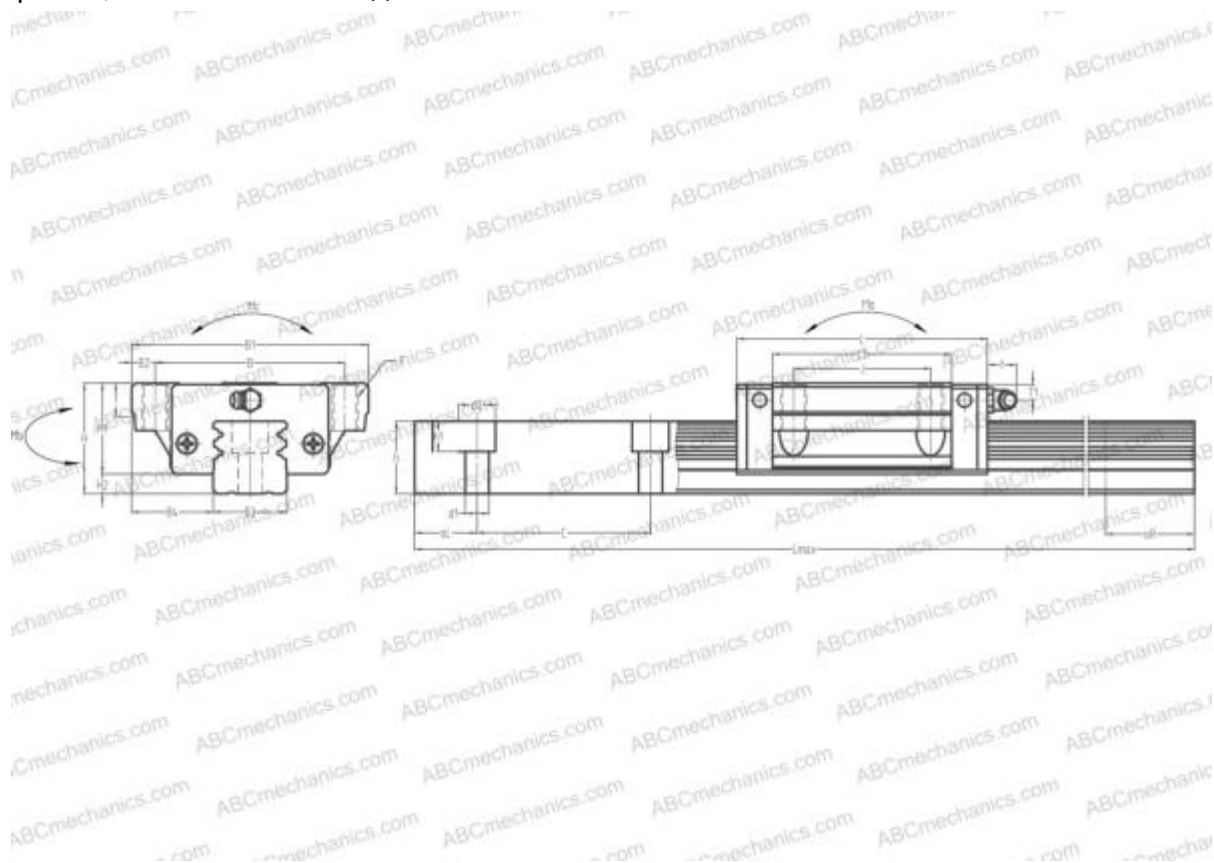

## LGW25HA HIWIN

Линейная направляющая

ТИП: Профильные линейные направляющие, С циркуляцией шариков, Четырехнаправленный тип с равномерной нагрузкой, Тип высокой жесткости, Фланцевый тип, Низкая, стандартная длина каретки, монтажный отвод

## РАЗМЕРЫ, ММ

d1	7,000
d2	11,000
h	22,500
h1	9,000
L max	2200,000
aL	20,000
aR	20,000
F	M8x1.25x16

## МАССА

Масса блока	0,660
Масса рельса	3,900