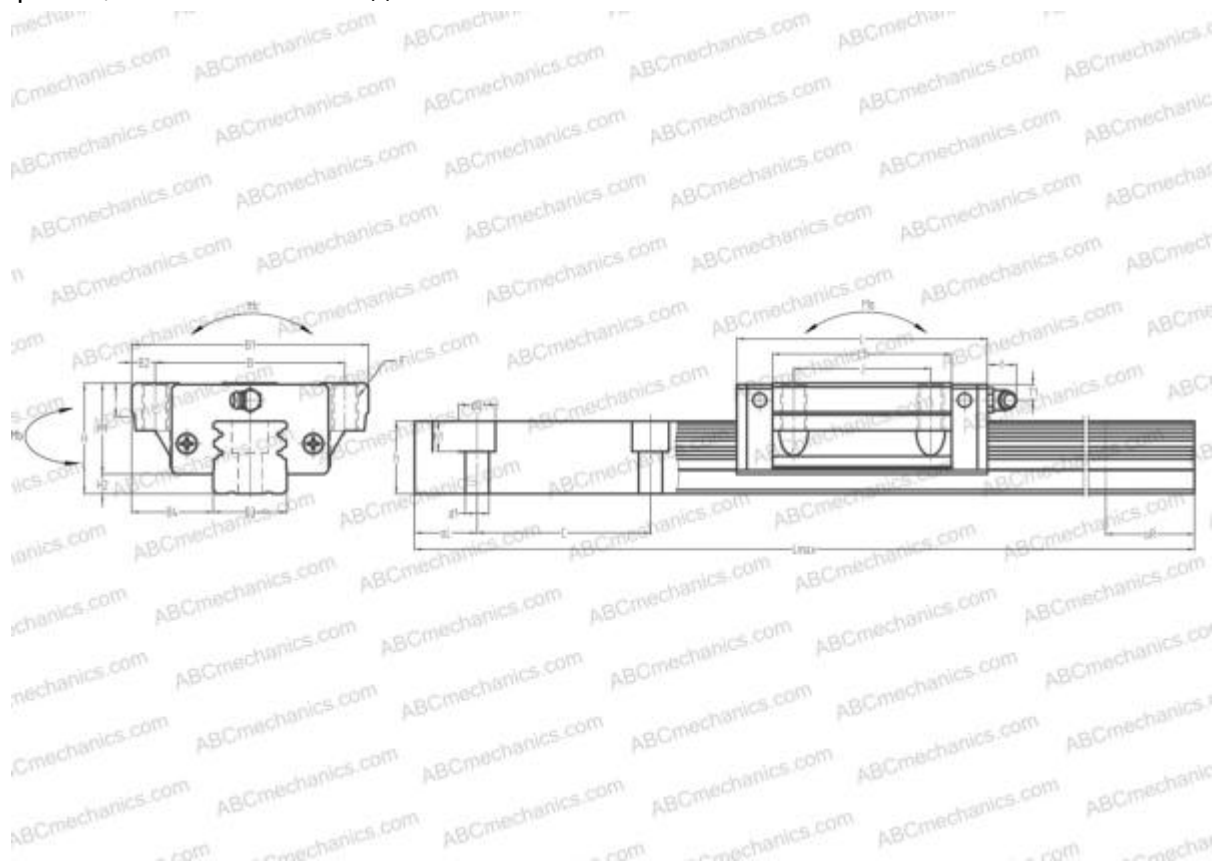

LY30EL ABC

Линейная направляющая

ТИП: Профильные линейные направляющие, С циркуляцией шариков, Четырехнаправленный тип с равномерной нагрузкой, Тип высокой жесткости, Фланцевый тип, Низкая, стандартная длина каретки, монтажный отвод

Технические характеристики

РАЗМЕРЫ, ММ

B1	90,000
H	42,000
L	95,200
B	72,000
J	52,000
L1	68,000
B2	9,000
B3	28,000
B4	31,000
H1	34,500
H2	7,500
T	11,000
T1	6,500
f	11,000
C	80,000

АНАЛОГИ

IKO	LWHTG30
HIWIN	LGW30HA
STAR	1653-7

РАЗМЕРЫ, ММ

d1	9,000
d2	14,000
h	27,500
h1	12,000
L max	3000,000
aL	20,000
aR	20,000
F	M10x1.5x18

МАССА

Масса блока	1,100
Масса рельса	5,800

ПРОИЗВОДИТЕЛЬ

[ABC](#)

АНАЛОГИ

NSK	LY30EL
THK	HSR30A