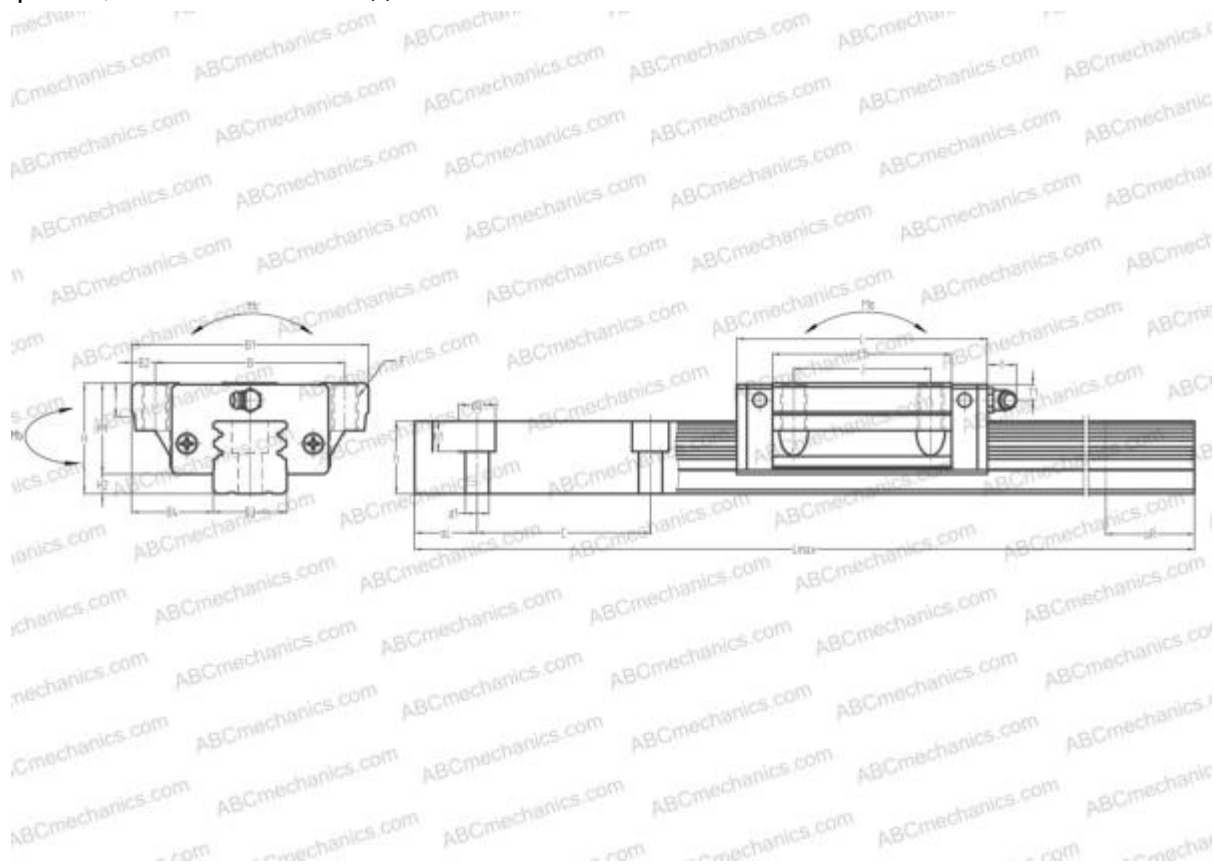

HSR30A THK

Линейная направляющая

ТИП: Профильные линейные направляющие, С циркуляцией шариков, Четырехнаправленный тип с равномерной нагрузкой, Тип высокой жесткости, Фланцевый тип, Низкая, стандартная длина каретки, монтажный отвод

Технические характеристики

РАЗМЕРЫ, ММ

B1	90,000
H	42,000
L	95,200
B	72,000
J	52,000
L1	68,000
B2	9,000
B3	28,000
B4	31,000
H1	34,500
H2	7,500
T	11,000
T1	6,500
f	11,000
C	80,000

АНАЛОГИ

IKO	LWHTG30
HIWIN	LGW30HA
STAR	1653-7

РАЗМЕРЫ, ММ

d1	9,000
d2	14,000
h	27,500
h1	12,000
L max	3000,000
aL	20,000
aR	20,000
F	M10x1.5x18

МАССА

Масса блока	1,100
Масса рельса	5,800

ПРОИЗВОДИТЕЛЬ

[THK](#)

АНАЛОГИ

ABC	LY30EL
NSK	LY30EL