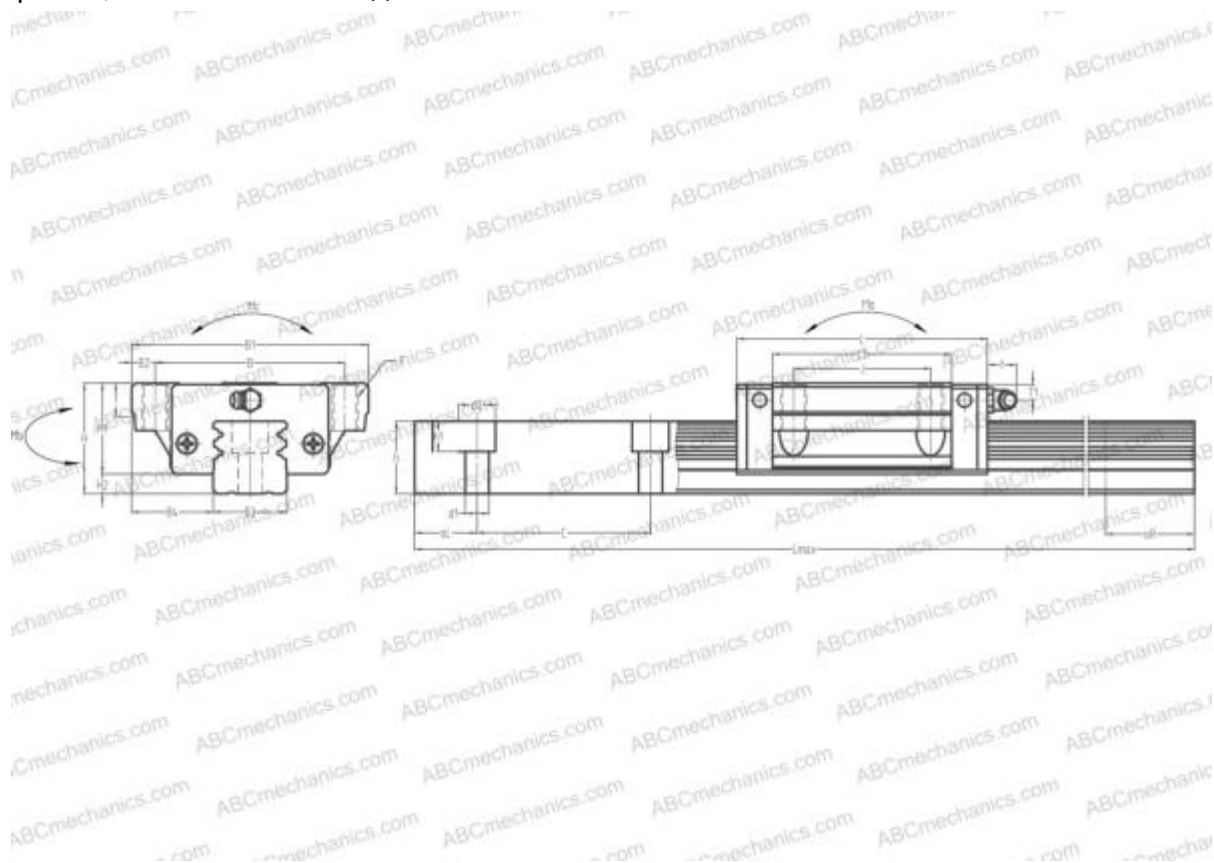

LGW30HA HIWIN

Линейная направляющая

ТИП: Профильные линейные направляющие, С циркуляцией шариков, Четырехнаправленный тип с равномерной нагрузкой, Тип высокой жесткости, Фланцевый тип, Низкая, стандартная длина каретки, монтажный отвод

Технические характеристики

РАЗМЕРЫ, ММ

B1	90,000
H	42,000
L	95,200
B	72,000
J	52,000
L1	68,000
B2	9,000
B3	28,000
B4	31,000
H1	34,500
H2	7,500
T	11,000
T1	6,500
f	11,000
C	80,000

АНАЛОГИ

THK	HSR30A
IKO	LWHTG30
STAR	1653-7

РАЗМЕРЫ, ММ

d1	9,000
d2	14,000
h	27,500
h1	12,000
L max	3000,000
aL	20,000
aR	20,000
F	M10x1.5x18

МАССА

Масса блока	1,100
Масса рельса	5,800

ПРОИЗВОДИТЕЛЬ

[HIWIN](#)

АНАЛОГИ

ABC	LY30EL
NSK	LY30EL