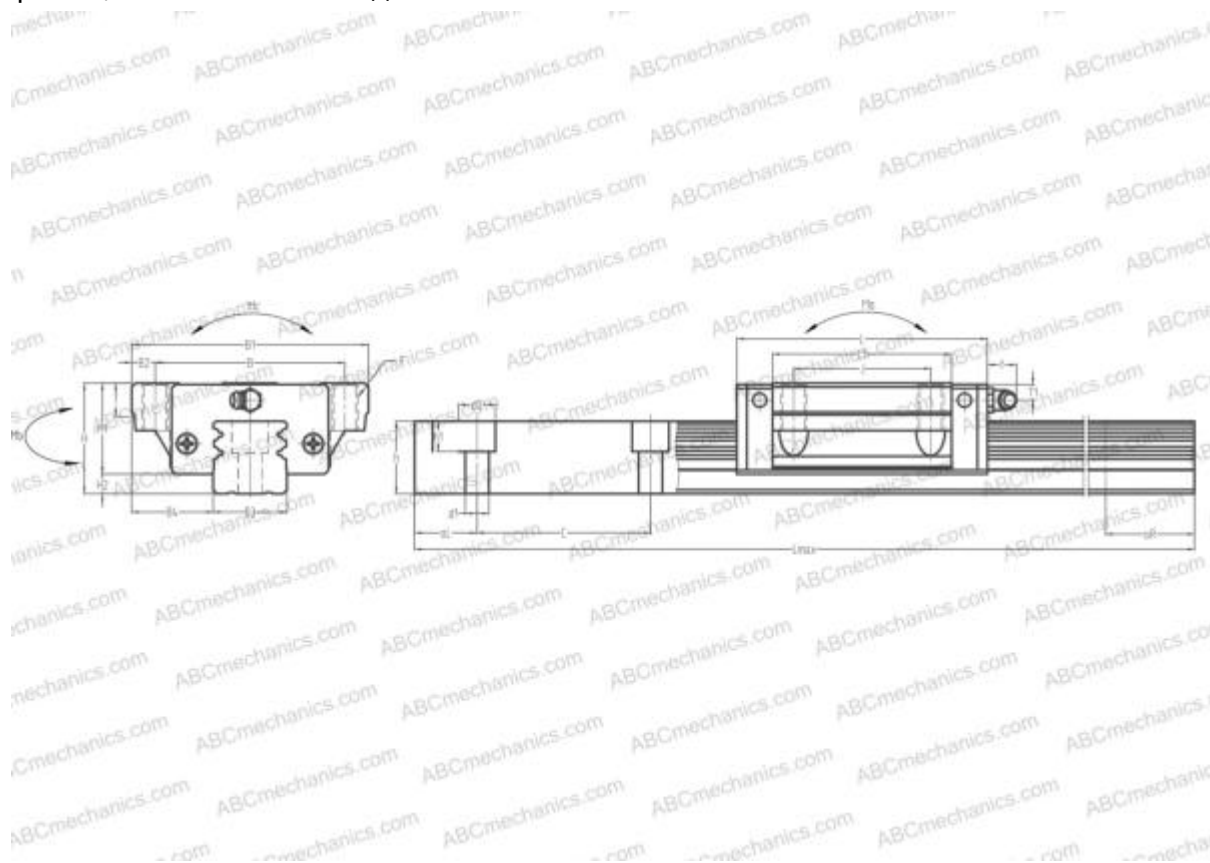

LY35EL ABC

Линейная направляющая

ТИП: Профильные линейные направляющие, С циркуляцией шариков, Четырехнаправленный тип с равномерной нагрузкой, Тип высокой жесткости, Фланцевый тип, Низкая, стандартная длина каретки, монтажный отвод

Технические характеристики

РАЗМЕРЫ, ММ

B1	100,000
H	48,000
L	110,400
B	82,000
J	62,000
L1	80,000
B2	9,000
B3	34,000
B4	33,000
H1	40,500
H2	7,500
T	12,000
T1	8,000
f	11,000
C	80,000

АНАЛОГИ

IKO	LWHTG35
HIWIN	LGW35HA
STAR	1653-3

РАЗМЕРЫ, ММ

d1	9,000
d2	14,000
h	31,000
h1	12,000
L max	3000,000
aL	20,000
aR	20,000
F	M10x1.5x20

МАССА

Масса блока	1,700
Масса рельса	7,900

ПРОИЗВОДИТЕЛЬ

[ABC](#)

АНАЛОГИ

NSK	LY35EL
THK	HSR35A