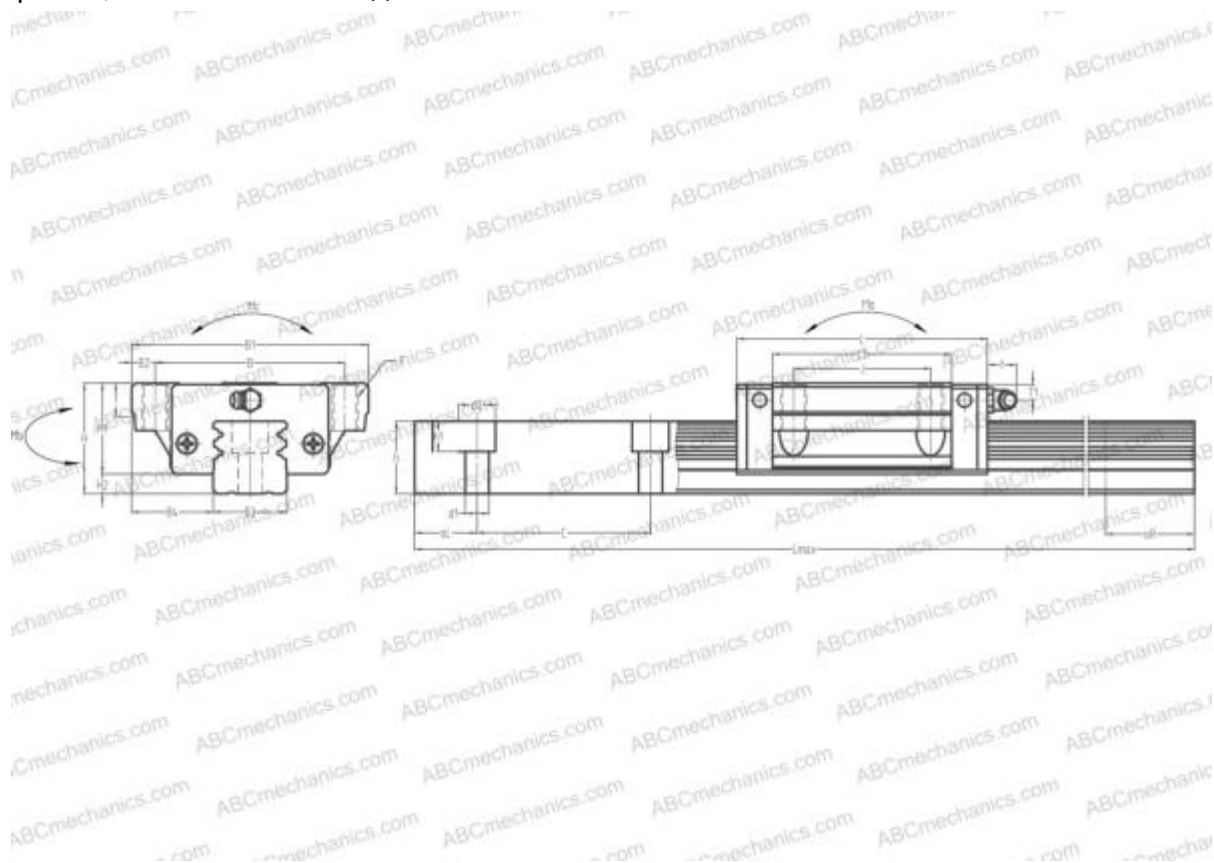

## LGW35HA HIWIN

Линейная направляющая

ТИП: Профильные линейные направляющие, С циркуляцией шариков, Четырехнаправленный тип с равномерной нагрузкой, Тип высокой жесткости, Фланцевый тип, Низкая, стандартная длина каретки, монтажный отвод

## РАЗМЕРЫ, ММ

d1	9,000
d2	14,000
h	31,000
h1	12,000
L max	3000,000
aL	20,000
aR	20,000
F	M10x1.5x20

## МАССА

Масса блока	1,700
Масса рельса	7,900