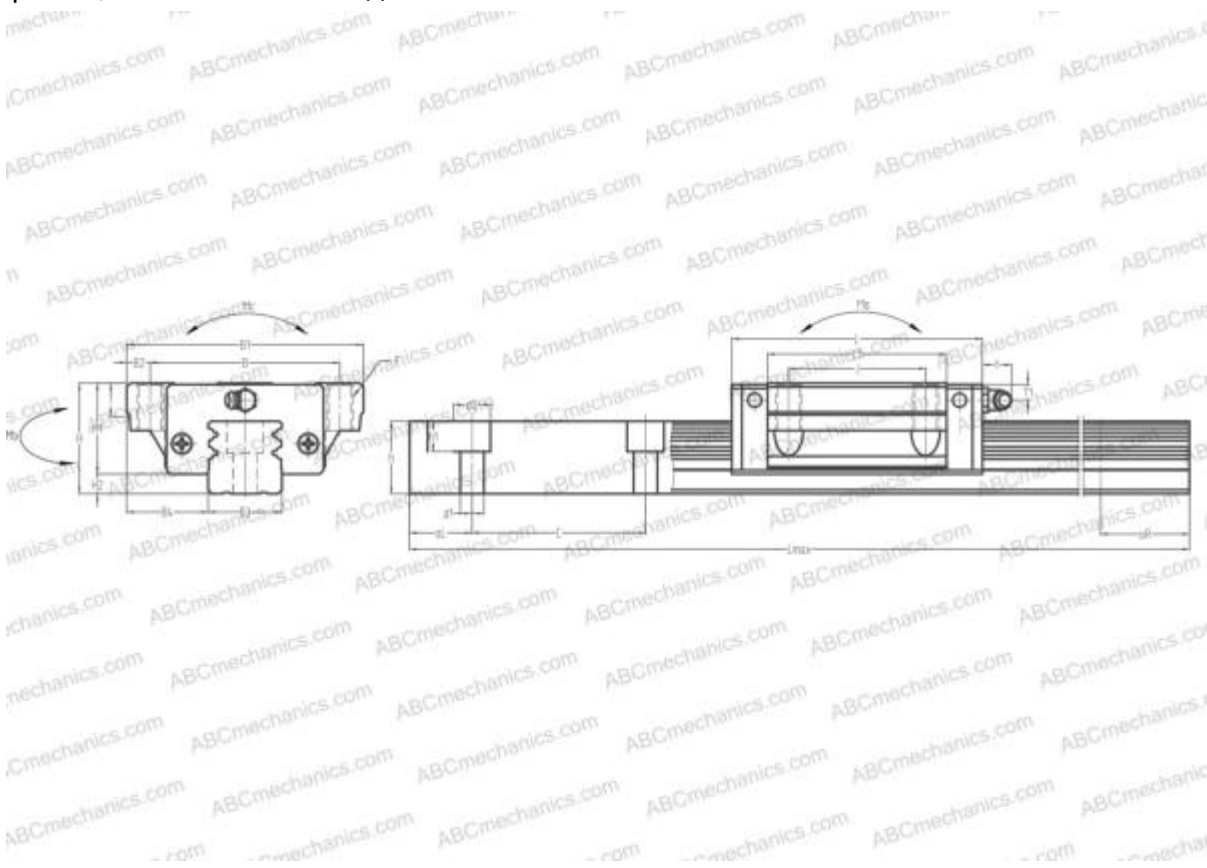

LGW45HA HIWIN

Линейная направляющая

ТИП: Профильные линейные направляющие, С циркуляцией шариков, Четырехнаправленный тип с равномерной нагрузкой, Тип высокой жесткости, Фланцевый тип, Низкая, стандартная длина каретки, монтажный отвод

Технические характеристики

РАЗМЕРЫ, ММ

B1	120,000
H	60,000
L	137,000
B	100,000
J	80,000
L1	102,000
B2	10,000
B3	45,000
B4	37,500
H1	50,000
H2	10,000
T	13,000
T1	10,000
f	13,000
C	105,000

АНАЛОГИ

THK	HSR45A
IKO	LWHTG45
STAR	1653-4

РАЗМЕРЫ, ММ

d1	14,000
d2	20,000
h	37,500
h1	17,000
L max	3000,000
aL	22,500
aR	22,500
F	M12x1.75x24

МАССА

Масса блока	3,200
Масса рельса	12,700

ПРОИЗВОДИТЕЛЬ

[HIWIN](#)

АНАЛОГИ

ABC	LY45EL
NSK	LY45EL