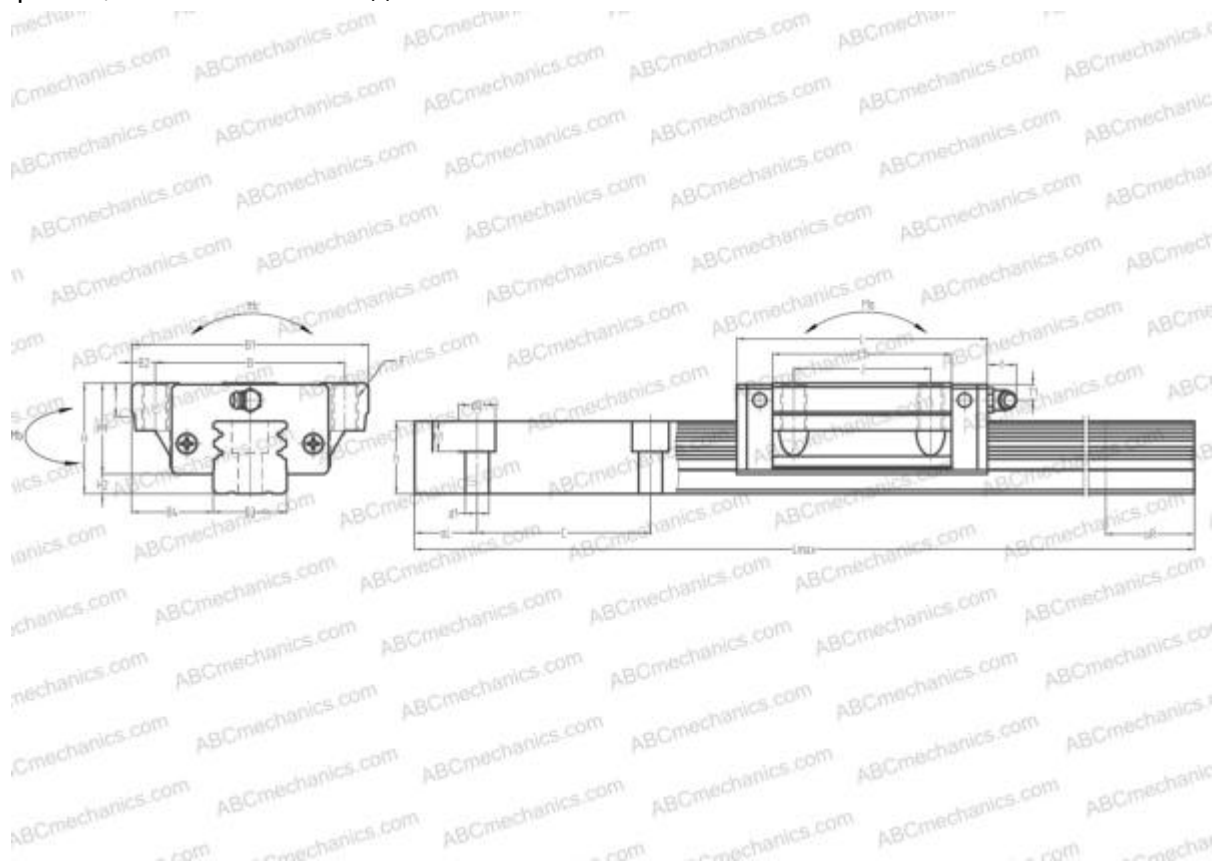

## LY55EL ABC

Линейная направляющая

ТИП: Профильные линейные направляющие, С циркуляцией шариков, Четырехнаправленный тип с равномерной нагрузкой, Тип высокой жесткости, Фланцевый тип, Низкая, стандартная длина каретки, монтажный отвод

## РАЗМЕРЫ, ММ

B1	140,000
H	70,000
L	160,000
B	116,000
J	95,000
L1	120,000
B2	12,000
B3	53,000
B4	43,500
H1	57,000
H2	13,000
T	14,000
T1	11,000
f	13,000
C	120,000

## РАЗМЕРЫ, ММ

d1	16,000
d2	23,000
h	45,000
h1	20,000
L max	3000,000
aL	30,000
aR	30,000
F	M14x2x28

## МАССА

Масса блока	4,900
Масса рельса	17,900