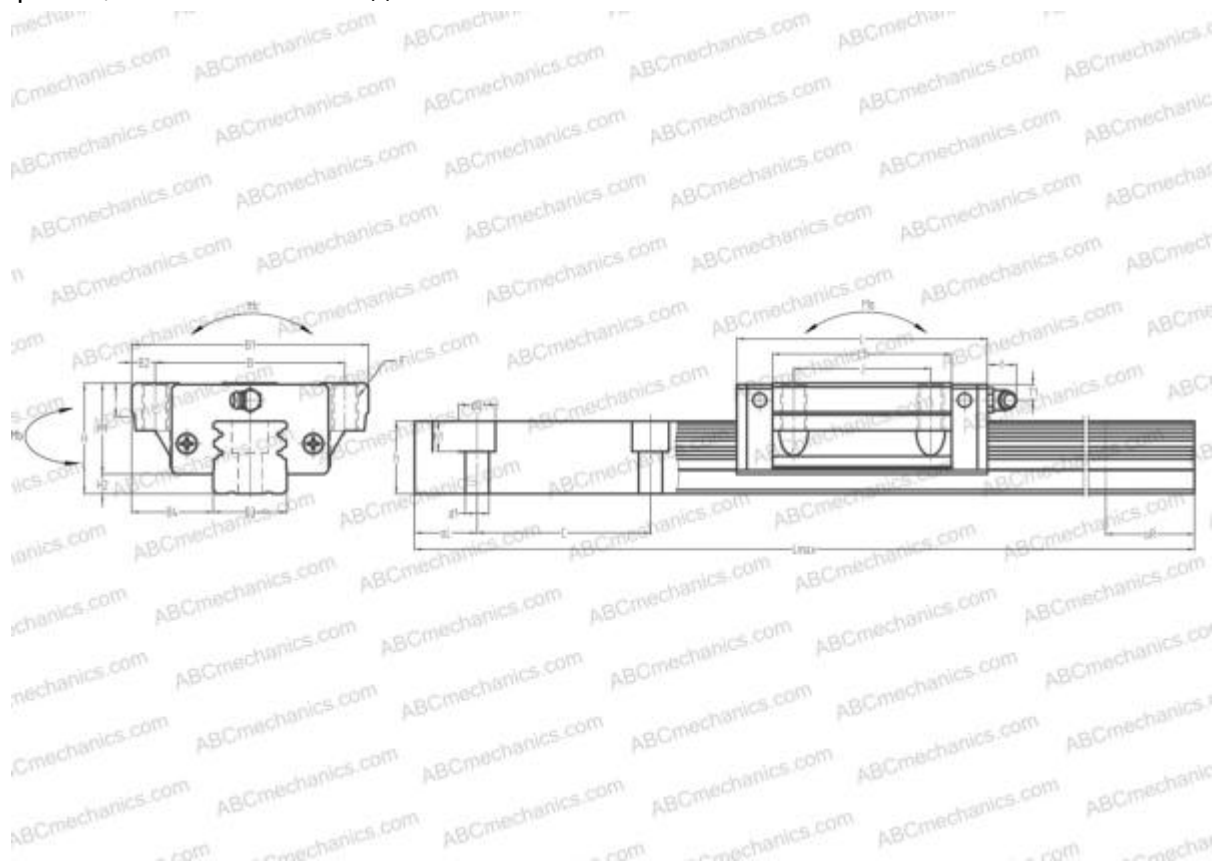

LWHTG55 IKO

Линейная направляющая

ТИП: Профильные линейные направляющие, С циркуляцией шариков, Четырехнаправленный тип с равномерной нагрузкой, Тип высокой жесткости, Фланцевый тип, Низкая, стандартная длина каретки, монтажный отвод

Технические характеристики

РАЗМЕРЫ, ММ

B1	140,000
H	70,000
L	160,000
B	116,000
J	95,000
L1	120,000
B2	12,000
B3	53,000
B4	43,500
H1	57,000
H2	13,000
T	14,000
T1	11,000
f	13,000
C	120,000

АНАЛОГИ

THK	HSR55A
HIWIN	LGW55HA
STAR	1653-5

РАЗМЕРЫ, ММ

d1	16,000
d2	23,000
h	45,000
h1	20,000
L max	3000,000
aL	30,000
aR	30,000
F	M14x2x28

МАССА

Масса блока	4,900
Масса рельса	17,900

ПРОИЗВОДИТЕЛЬ

[IKO](#)

АНАЛОГИ

ABC	LY55EL
NSK	LY55EL