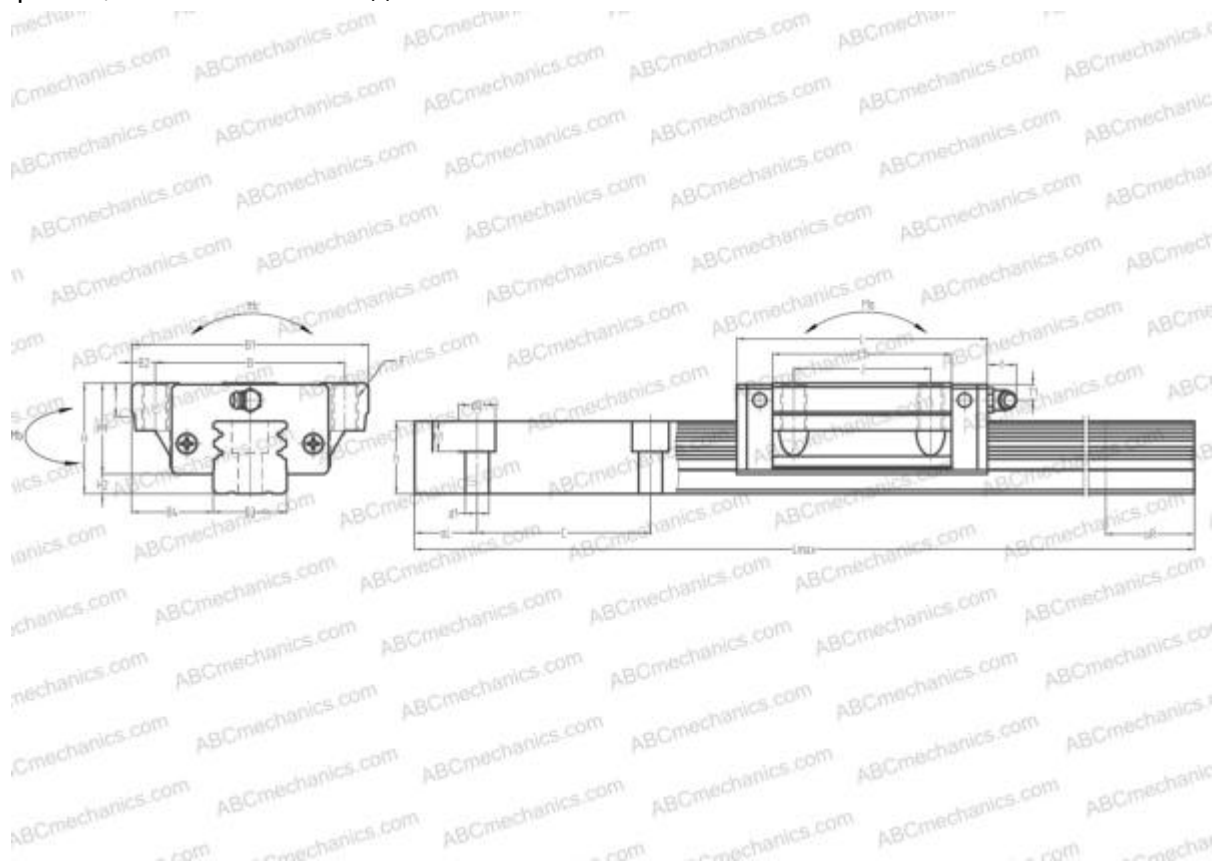

LGW55HA HIWIN

Линейная направляющая

ТИП: Профильные линейные направляющие, С циркуляцией шариков, Четырехнаправленный тип с равномерной нагрузкой, Тип высокой жесткости, Фланцевый тип, Низкая, стандартная длина каретки, монтажный отвод

Технические характеристики

РАЗМЕРЫ, ММ

B1	140,000
H	70,000
L	160,000
B	116,000
J	95,000
L1	120,000
B2	12,000
B3	53,000
B4	43,500
H1	57,000
H2	13,000
T	14,000
T1	11,000
f	13,000
C	120,000

АНАЛОГИ

THK	HSR55A
IKO	LWHTG55
STAR	1653-5

РАЗМЕРЫ, ММ

d1	16,000
d2	23,000
h	45,000
h1	20,000
L max	3000,000
aL	30,000
aR	30,000
F	M14x2x28

МАССА

Масса блока	4,900
Масса рельса	17,900

ПРОИЗВОДИТЕЛЬ[HIWIN](#)**АНАЛОГИ**

ABC	LY55EL
NSK	LY55EL