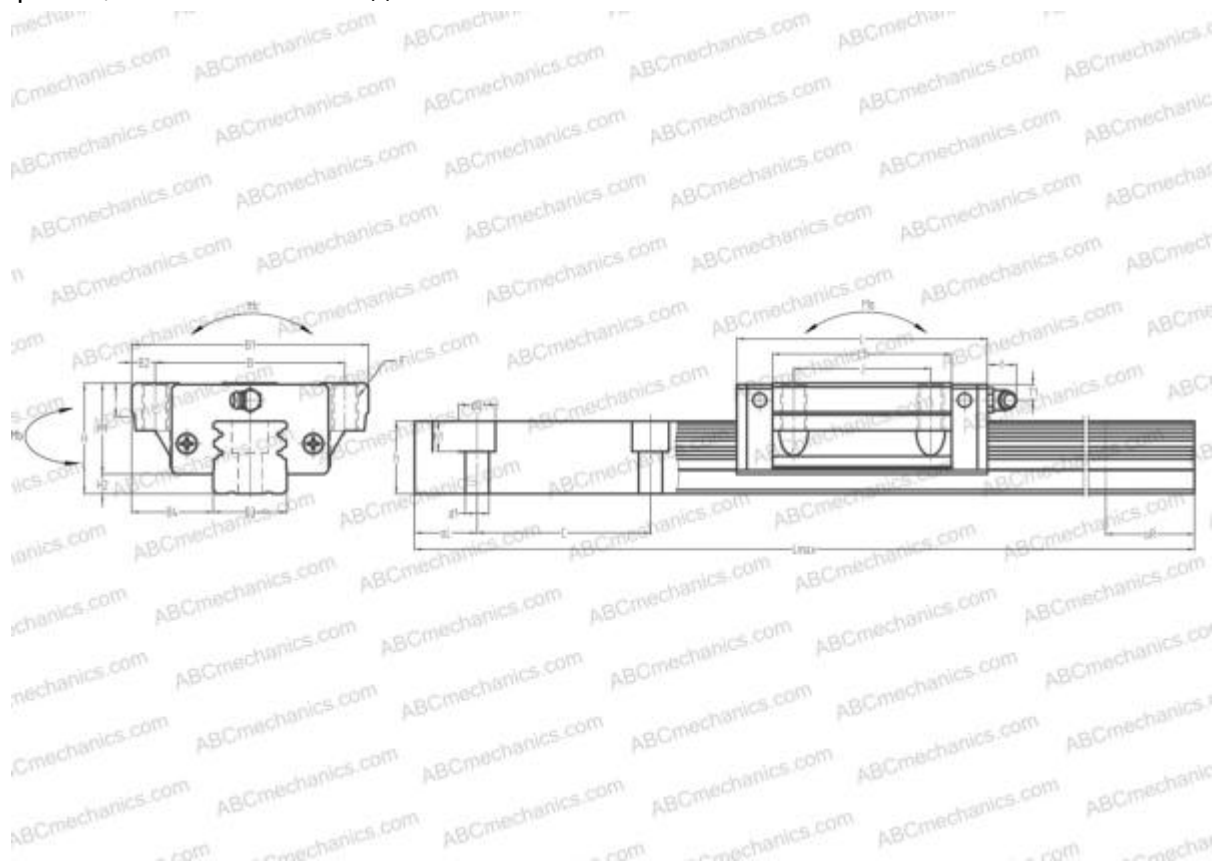

LY65EL ABC

Линейная направляющая

ТИП: Профильные линейные направляющие, С циркуляцией шариков, Четырехнаправленный тип с равномерной нагрузкой, Тип высокой жесткости, Фланцевый тип, Низкая, стандартная длина каретки, монтажный отвод

Технические характеристики

РАЗМЕРЫ, ММ

B1	170,000
H	90,000
L	184,600
B	142,000
J	110,000
L1	137,000
B2	14,000
B3	63,000
B4	53,500
H1	76,000
H2	14,000
T	23,000
T1	19,000
f	13,000
C	150,000

АНАЛОГИ

IKO	LWHTG65
HIWIN	LGW65HA
STAR	1653-6

РАЗМЕРЫ, ММ

d1	18,000
d2	26,000
h	53,000
h1	22,000
L max	3000,000
aL	35,000
aR	35,000
F	M16x2x37

МАССА

Масса блока	9,300
Масса рельса	25,100

ПРОИЗВОДИТЕЛЬ

[ABC](#)

АНАЛОГИ

NSK	LY65EL
THK	HSR65A