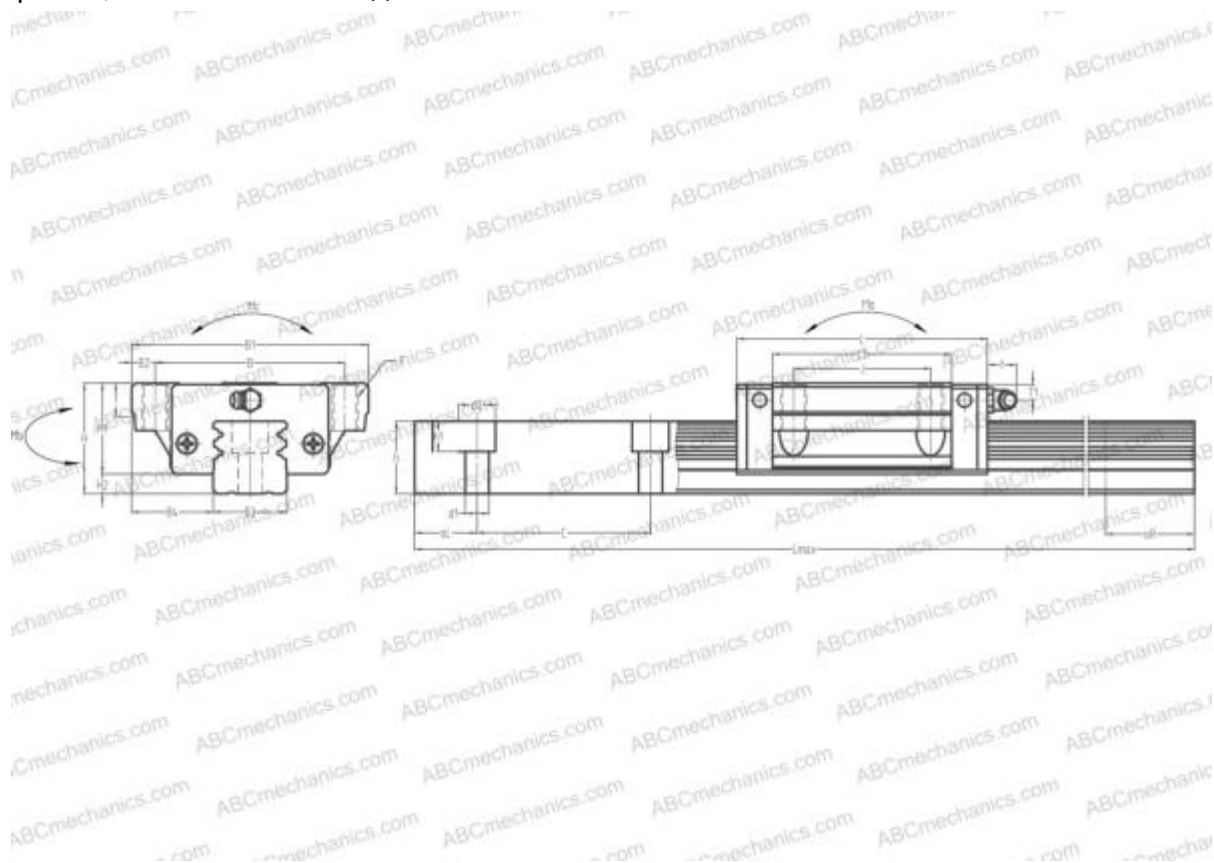

LWHTG65 IKO

Линейная направляющая

ТИП: Профильные линейные направляющие, С циркуляцией шариков, Четырехнаправленный тип с равномерной нагрузкой, Тип высокой жесткости, Фланцевый тип, Низкая, стандартная длина каретки, монтажный отвод

Технические характеристики

РАЗМЕРЫ, ММ

B1	170,000
H	90,000
L	184,600
B	142,000
J	110,000
L1	137,000
B2	14,000
B3	63,000
B4	53,500
H1	76,000
H2	14,000
T	23,000
T1	19,000
f	13,000
C	150,000

АНАЛОГИ

THK	HSR65A
HIWIN	LGW65HA
STAR	1653-6

РАЗМЕРЫ, ММ

d1	18,000
d2	26,000
h	53,000
h1	22,000
L max	3000,000
aL	35,000
aR	35,000
F	M16x2x37

МАССА

Масса блока	9,300
Масса рельса	25,100

ПРОИЗВОДИТЕЛЬ

[IKO](#)

АНАЛОГИ

ABC	LY65EL
NSK	LY65EL