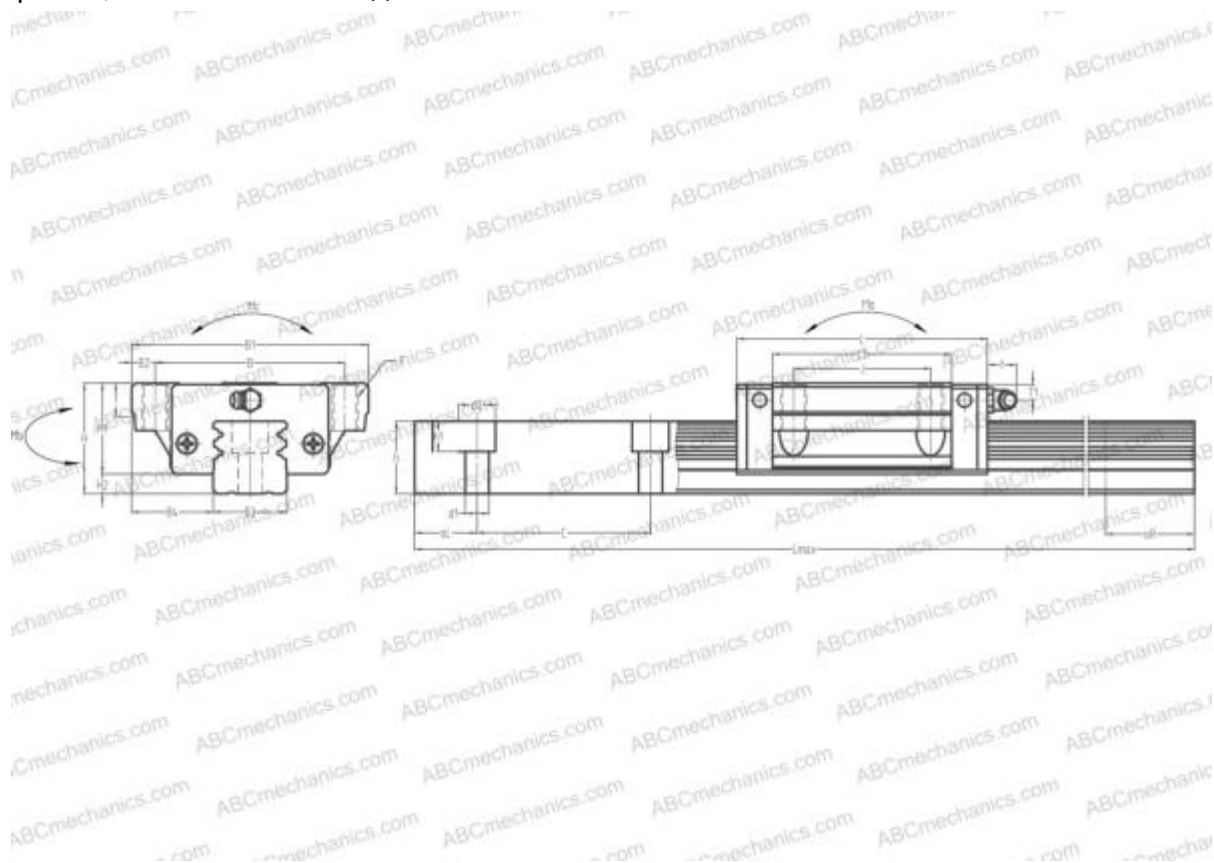

LGW65HA HIWIN

Линейная направляющая

ТИП: Профильные линейные направляющие, С циркуляцией шариков, Четырехнаправленный тип с равномерной нагрузкой, Тип высокой жесткости, Фланцевый тип, Низкая, стандартная длина каретки, монтажный отвод

Технические характеристики

РАЗМЕРЫ, ММ

B1	170,000
H	90,000
L	184,600
B	142,000
J	110,000
L1	137,000
B2	14,000
B3	63,000
B4	53,500
H1	76,000
H2	14,000
T	23,000
T1	19,000
f	13,000
C	150,000

АНАЛОГИ

THK	HSR65A
IKO	LWHTG65
STAR	1653-6

РАЗМЕРЫ, ММ

d1	18,000
d2	26,000
h	53,000
h1	22,000
L max	3000,000
aL	35,000
aR	35,000
F	M16x2x37

МАССА

Масса блока	9,300
Масса рельса	25,100

ПРОИЗВОДИТЕЛЬ

[HIWIN](#)

АНАЛОГИ

ABC	LY65EL
NSK	LY65EL