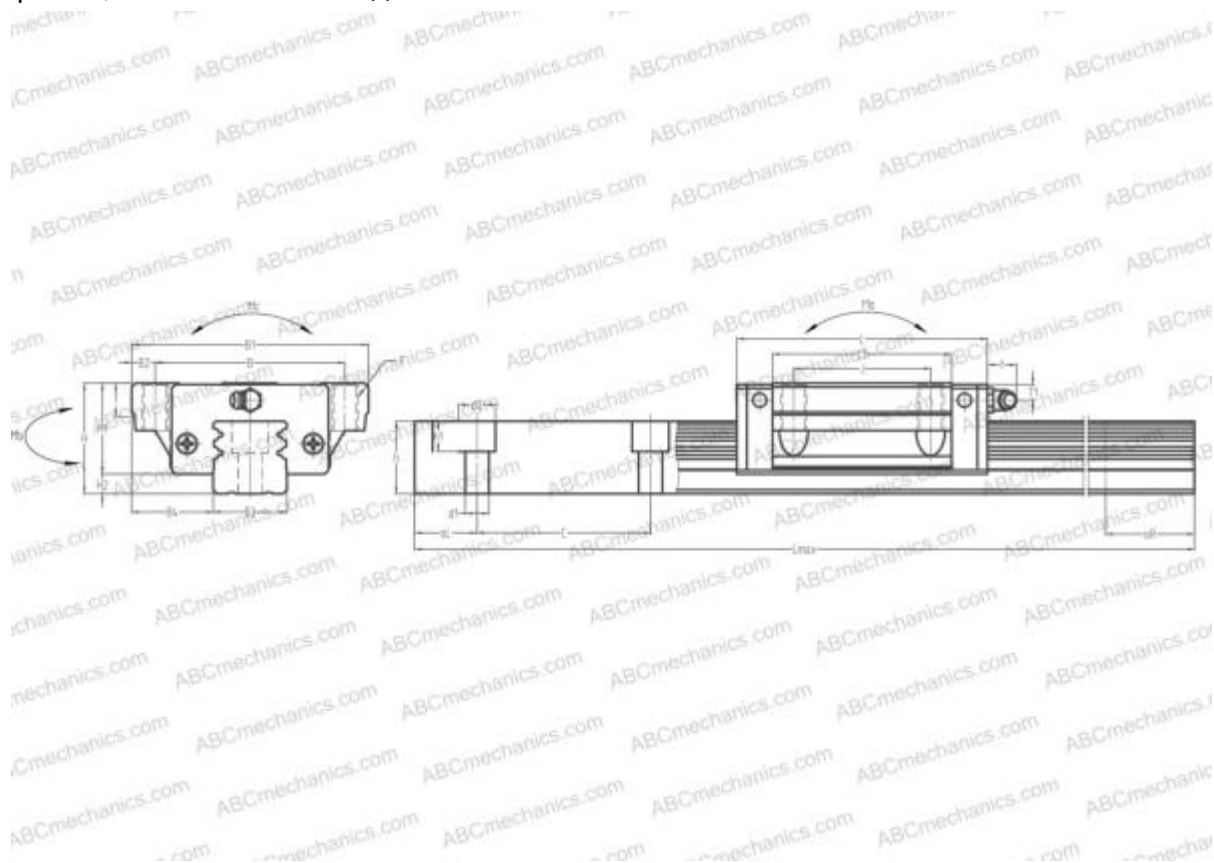

## 1653-6 STAR

Линейная направляющая

ТИП: Профильные линейные направляющие, С циркуляцией шариков, Четырехнаправленный тип с равномерной нагрузкой, Тип высокой жесткости, Фланцевый тип, Низкая, стандартная длина каретки, монтажный отвод

## РАЗМЕРЫ, ММ

B1	170,000
H	90,000
L	184,600
B	142,000
J	110,000
L1	137,000
B2	14,000
B3	63,000
B4	53,500
H1	76,000
H2	14,000
T	23,000
T1	19,000
f	13,000
C	150,000

## РАЗМЕРЫ, ММ

d1	18,000
d2	26,000
h	53,000
h1	22,000
L max	3000,000
aL	35,000
aR	35,000
F	M16x2x37

## МАССА

Масса блока	9,300
Масса рельса	25,100