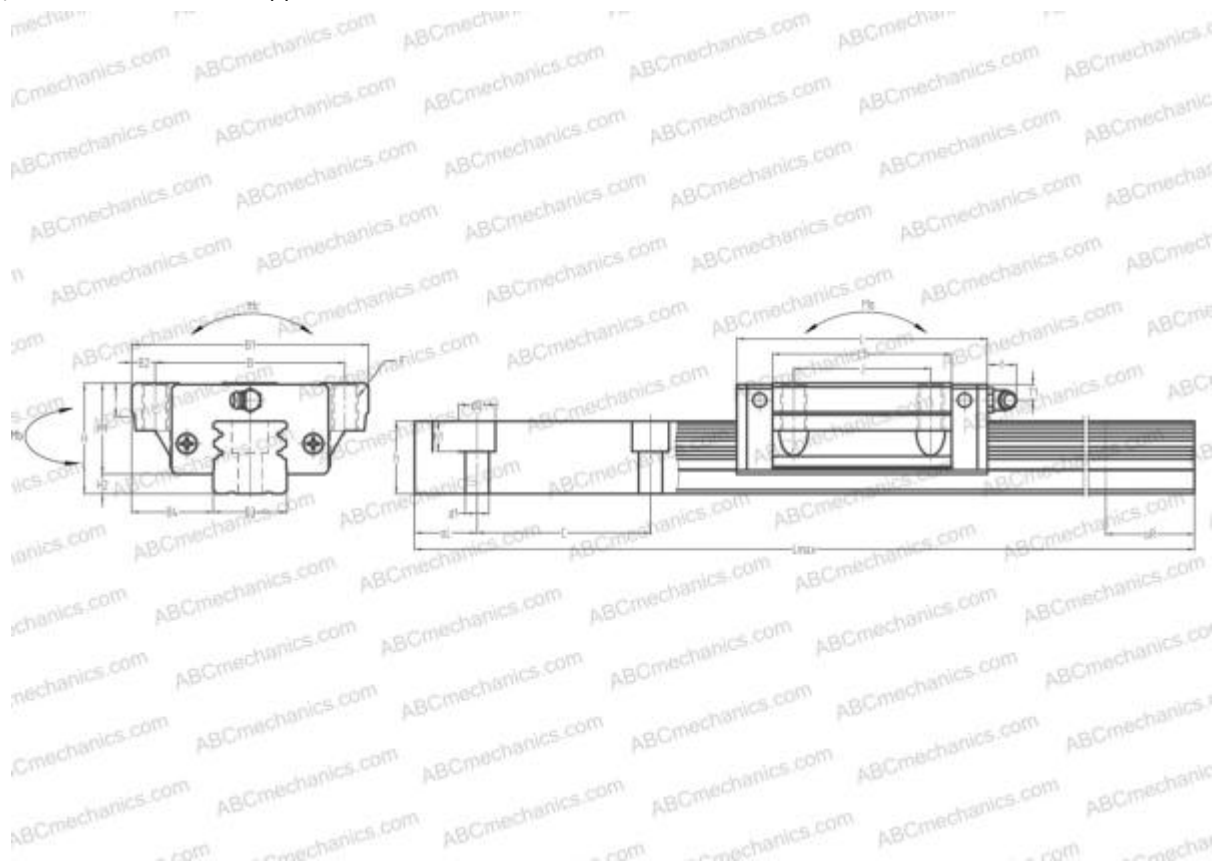

## LY20GL ABC

Линейная направляющая

ТИП: Профильные линейные направляющие, С циркуляцией шариков, Четырехнаправленный тип с равномерной нагрузкой, Тип высокой жесткости, Фланцевый тип, Низкая, удлиненная каретка, монтажный отвод

### Технические характеристики

**РАЗМЕРЫ, ММ**

B1	63,000
H	30,000
L	85,400
B	53,000
J	40,000
L1	66,000
B2	5,000
B3	20,000
B4	21,500
H1	23,000
H2	7,000
T	10,000
T1	5,000
f	3,000
C	60,000

**АНАЛОГИ**

IKO	<a href="#">LWHTG20</a>
HIWIN	<a href="#">LGW20HA</a>
STAR	<a href="#">1653-8</a>

**РАЗМЕРЫ, ММ**

d1	6,000
d2	9,500
h	19,000
h1	8,500
L max	2000,000
aL	20,000
aR	20,000
F	M6x1x10

**МАССА**

Масса блока	0,510
Масса рельса	2,900

**ПРОИЗВОДИТЕЛЬ**[ABC](#)**АНАЛОГИ**

NSK	<a href="#">LY20GL</a>
THK	<a href="#">HSR20LA</a>