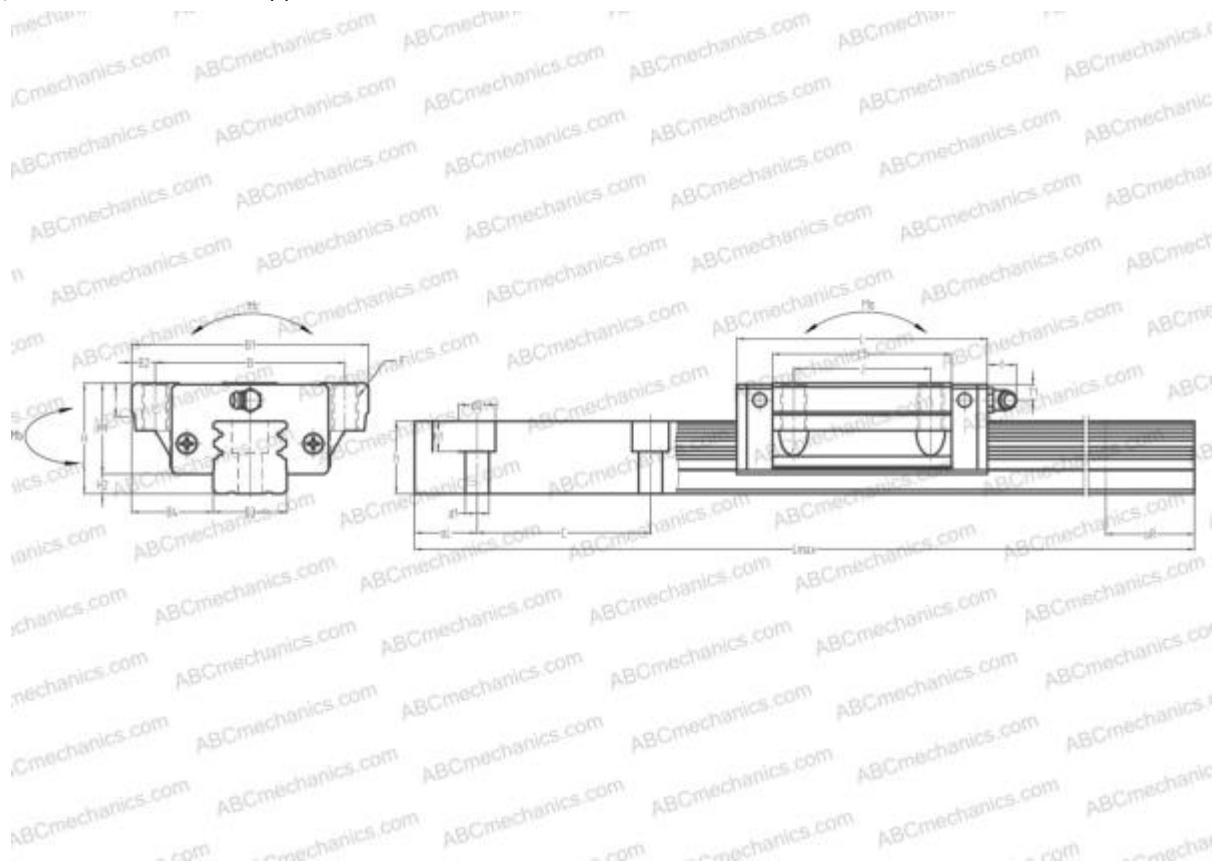

HSR20LA THK

Линейная направляющая

ТИП: Профильные линейные направляющие, С циркуляцией шариков, Четырехнаправленный тип с равномерной нагрузкой, Тип высокой жесткости, Фланцевый тип, Низкая, удлиненная каретка, монтажный отвод

Технические характеристики

РАЗМЕРЫ, ММ

B1	63,000
H	30,000
L	85,400
B	53,000
J	40,000
L1	66,000
B2	5,000
B3	20,000
B4	21,500
H1	23,000
H2	7,000
T	10,000
T1	5,000
f	3,000
C	60,000

АНАЛОГИ

IKO	LWHTG20
HIWIN	LGW20HA
STAR	1653-8

РАЗМЕРЫ, ММ

d1	6,000
d2	9,500
h	19,000
h1	8,500
L max	2000,000
aL	20,000
aR	20,000
F	M6x1x10

МАССА

Масса блока	0,510
Масса рельса	2,900

ПРОИЗВОДИТЕЛЬ

[THK](#)

АНАЛОГИ

ABC	LY20GL
NSK	LY20GL