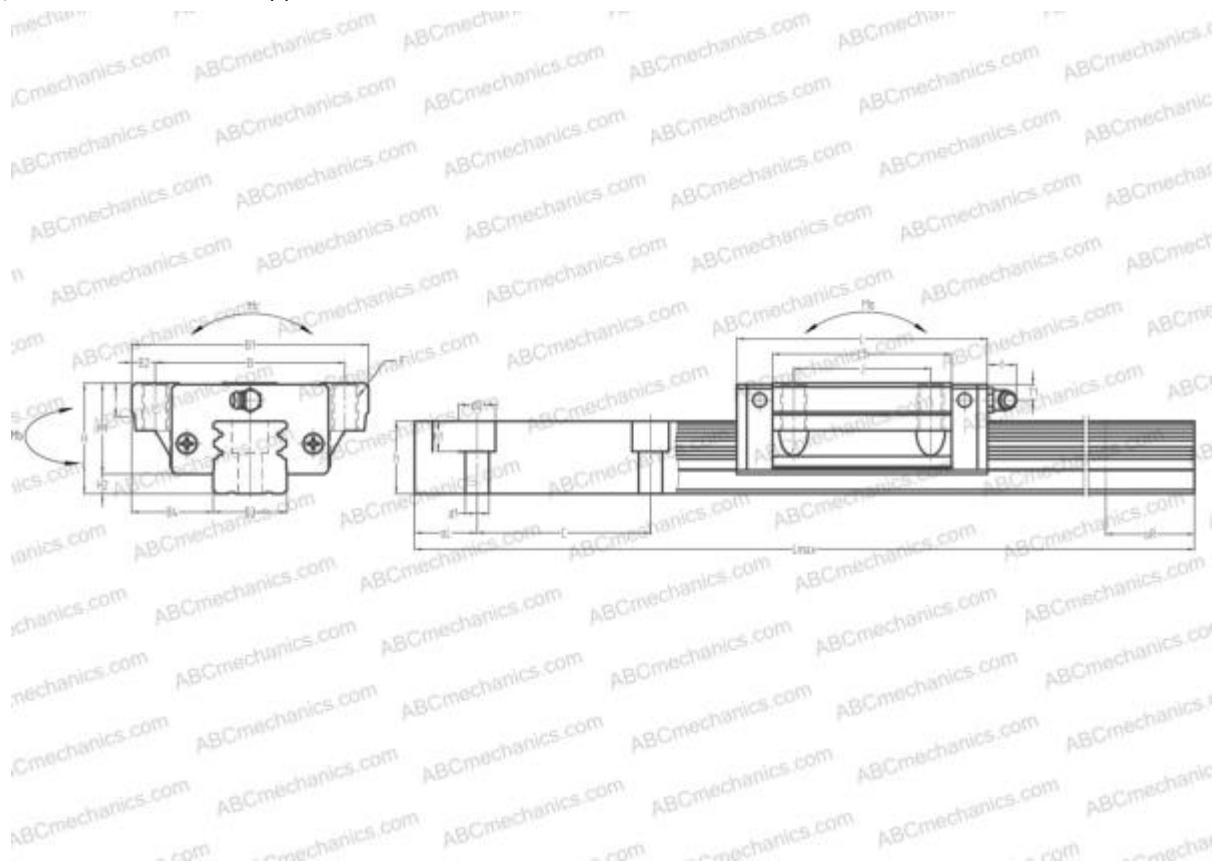

LWHTG20 IKO

Линейная направляющая

ТИП: Профильные линейные направляющие, С циркуляцией шариков, Четырехнаправленный тип с равномерной нагрузкой, Тип высокой жесткости, Фланцевый тип, Низкая, удлиненная каретка, монтажный отвод

Технические характеристики

РАЗМЕРЫ, ММ

B1	63,000
H	30,000
L	85,400
B	53,000
J	40,000
L1	66,000
B2	5,000
B3	20,000
B4	21,500
H1	23,000
H2	7,000
T	10,000
T1	5,000
f	3,000
C	60,000

АНАЛОГИ

THK	HSR20LA
HIWIN	LGW20HA
STAR	1653-8

РАЗМЕРЫ, ММ

d1	6,000
d2	9,500
h	19,000
h1	8,500
L max	2000,000
aL	20,000
aR	20,000
F	M6x1x10

МАССА

Масса блока	0,510
Масса рельса	2,900

ПРОИЗВОДИТЕЛЬ

[IKO](#)

АНАЛОГИ

ABC	LY20GL
NSK	LY20GL