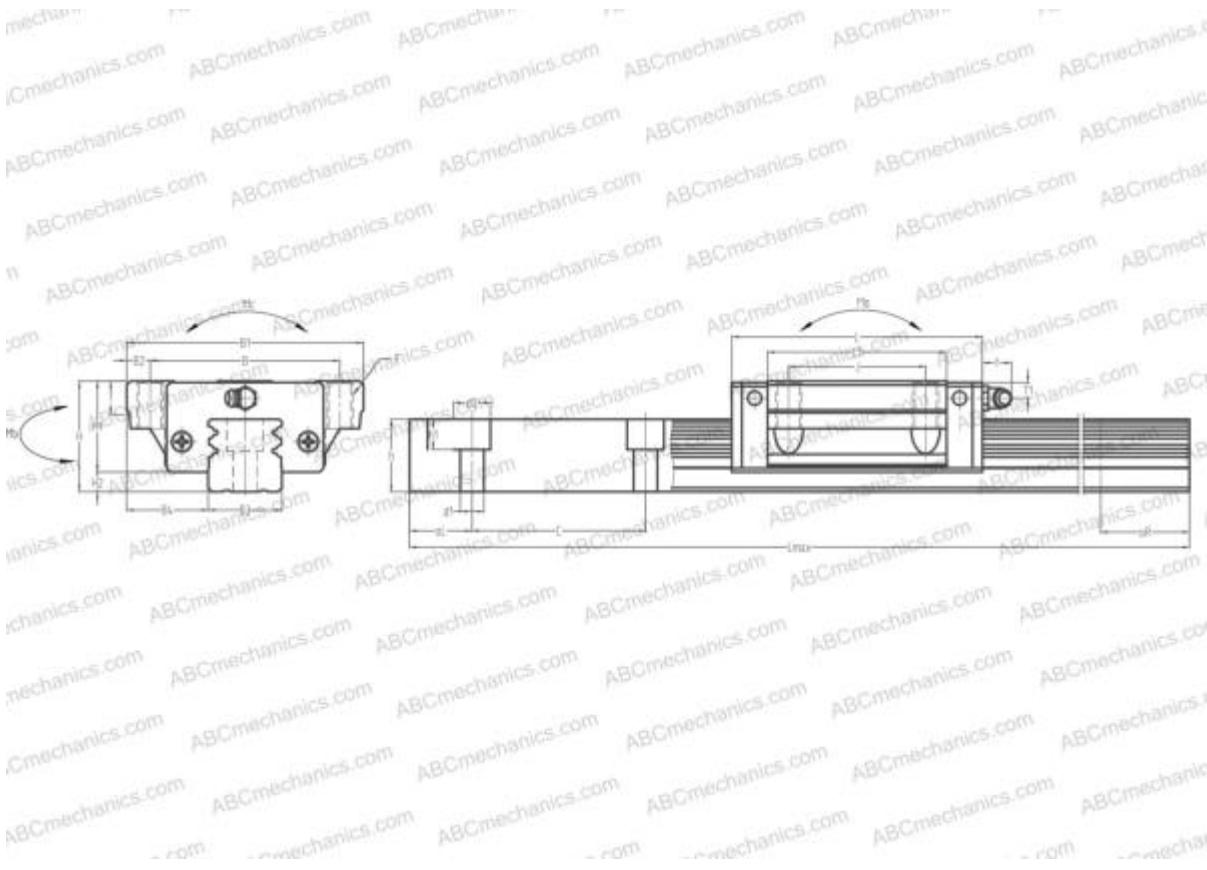

LGW20HA HIWIN

Линейная направляющая

ТИП: Профильные линейные направляющие, С циркуляцией шариков, Четырехнаправленный тип с равномерной нагрузкой, Тип высокой жесткости, Фланцевый тип, Низкая, удлиненная каретка, монтажный отвод

Технические характеристики

РАЗМЕРЫ, ММ

B1	63,000
H	30,000
L	85,400
B	53,000
J	40,000
L1	66,000
B2	5,000
B3	20,000
B4	21,500
H1	23,000
H2	7,000
T	10,000
T1	5,000
f	3,000
C	60,000

АНАЛОГИ

THK	HSR20LA
IKO	LWHTG20
STAR	1653-8

РАЗМЕРЫ, ММ

d1	6,000
d2	9,500
h	19,000
h1	8,500
L max	2000,000
aL	20,000
aR	20,000
F	M6x1x10

МАССА

Масса блока	0,510
Масса рельса	2,900

ПРОИЗВОДИТЕЛЬ

[HIWIN](#)

АНАЛОГИ

ABC	LY20GL
NSK	LY20GL