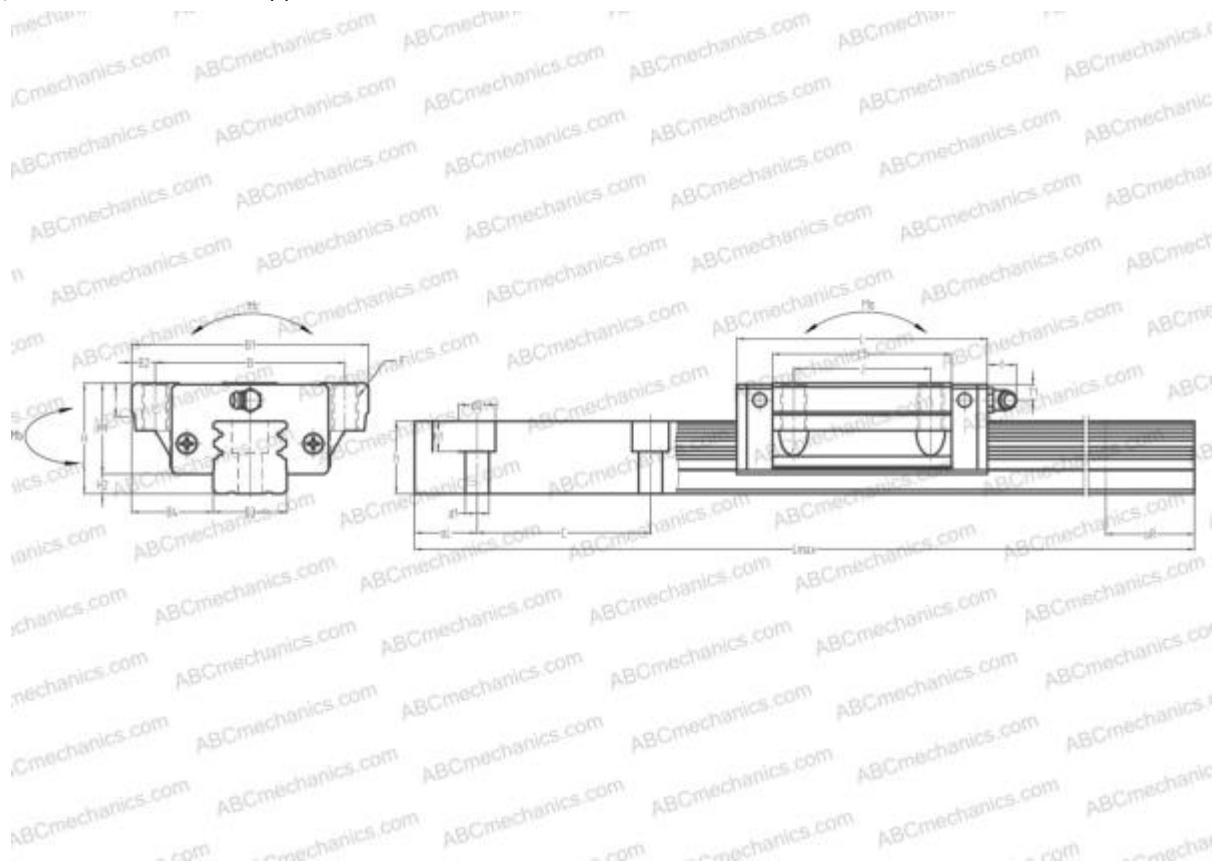

1653-8 STAR

Линейная направляющая

ТИП: Профильные линейные направляющие, С циркуляцией шариков, Четырехнаправленный тип с равномерной нагрузкой, Тип высокой жесткости, Фланцевый тип, Низкая, удлиненная каретка, монтажный отвод

Технические характеристики

РАЗМЕРЫ, ММ

B1	63,000
H	30,000
L	85,400
B	53,000
J	40,000
L1	66,000
B2	5,000
B3	20,000
B4	21,500
H1	23,000
H2	7,000
T	10,000
T1	5,000
f	3,000
C	60,000

АНАЛОГИ

THK	HSR20LA
IKO	LWHTG20
HIWIN	LGW20HA

РАЗМЕРЫ, ММ

d1	6,000
d2	9,500
h	19,000
h1	8,500
L max	2000,000
aL	20,000
aR	20,000
F	M6x1x10

МАССА

Масса блока	0,510
Масса рельса	2,900

ПРОИЗВОДИТЕЛЬ

[STAR](#)

АНАЛОГИ

ABC	LY20GL
NSK	LY20GL