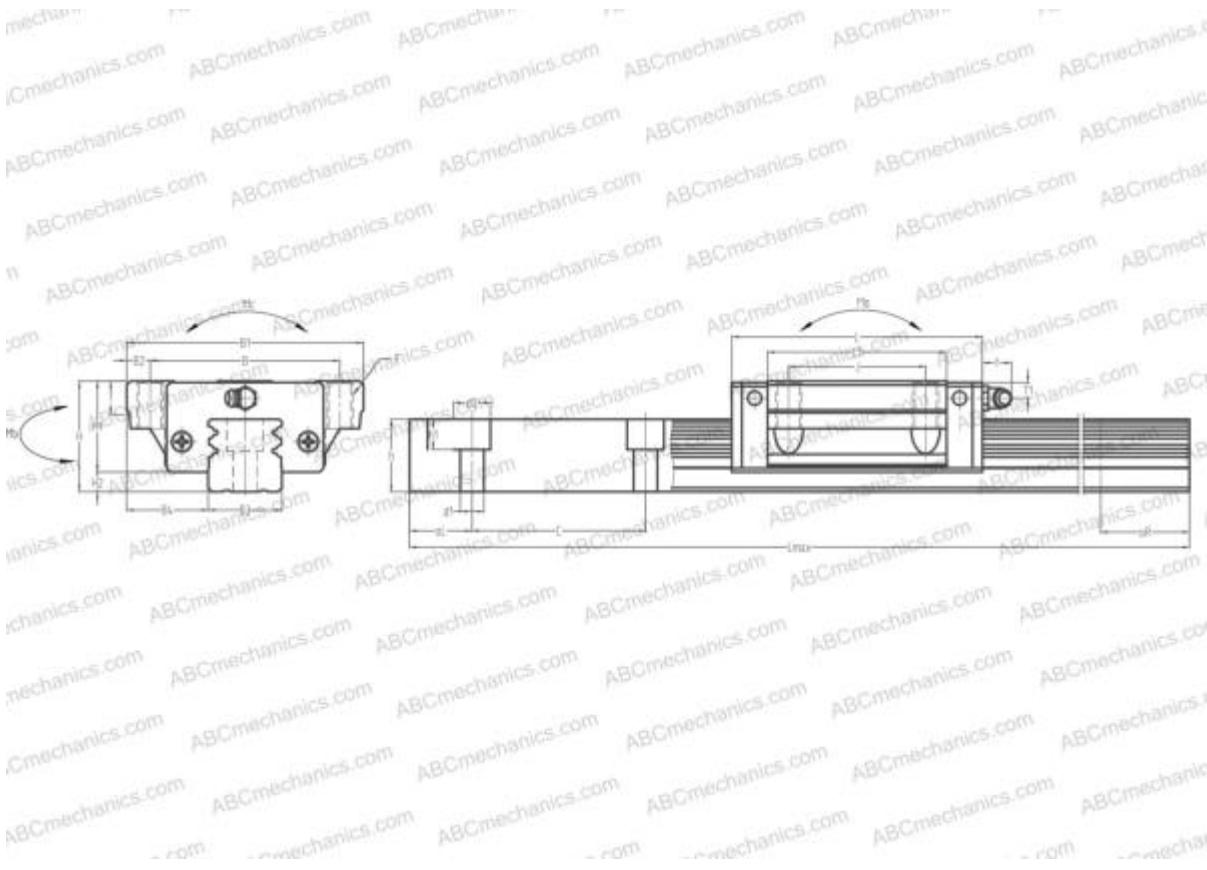

LY25GL ABC

Линейная направляющая

ТИП: Профильные линейные направляющие, С циркуляцией шариков, Четырехнаправленный тип с равномерной нагрузкой, Тип высокой жесткости, Фланцевый тип, Низкая, удлиненная каретка, монтажный отвод

Технические характеристики

РАЗМЕРЫ, ММ

B1	70,000
H	36,000
L	102,800
B	57,000
J	45,000
L1	80,000
B2	6,500
B3	23,000
B4	23,500
H1	30,500
H2	5,500
T	11,000
T1	6,000
f	11,000
C	60,000

АНАЛОГИ

IKO	LWHTG25
HIWIN	LGW25HA
STAR	1653-2

РАЗМЕРЫ, ММ

d1	7,000
d2	11,000
h	22,500
h1	9,000
L max	2200,000
aL	20,000
aR	20,000
F	M8x1.25x16

МАССА

Масса блока	0,830
Масса рельса	3,900

ПРОИЗВОДИТЕЛЬ

[ABC](#)

АНАЛОГИ

NSK	LY25GL
THK	HSR25LA