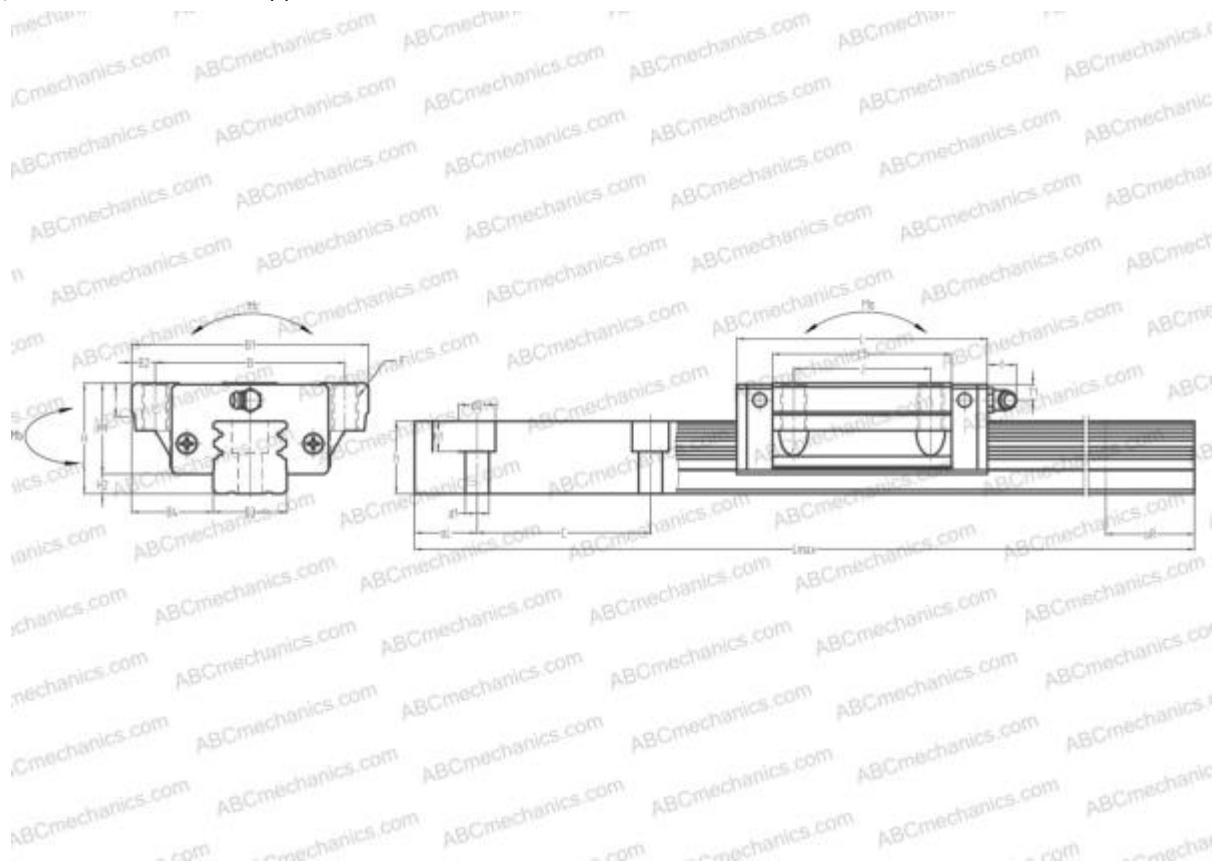

LWHTG25 IKO

Линейная направляющая

ТИП: Профильные линейные направляющие, С циркуляцией шариков, Четырехнаправленный тип с равномерной нагрузкой, Тип высокой жесткости, Фланцевый тип, Низкая, удлиненная каретка, монтажный отвод

Технические характеристики

РАЗМЕРЫ, ММ

B1	70,000
H	36,000
L	102,800
B	57,000
J	45,000
L1	80,000
B2	6,500
B3	23,000
B4	23,500
H1	30,500
H2	5,500
T	11,000
T1	6,000
f	11,000
C	60,000

АНАЛОГИ

THK	HSR25LA
HIWIN	LGW25HA
STAR	1653-2

РАЗМЕРЫ, ММ

d1	7,000
d2	11,000
h	22,500
h1	9,000
L max	2200,000
aL	20,000
aR	20,000
F	M8x1.25x16

МАССА

Масса блока	0,830
Масса рельса	3,900

ПРОИЗВОДИТЕЛЬ

[IKO](#)

АНАЛОГИ

ABC	LY25GL
NSK	LY25GL