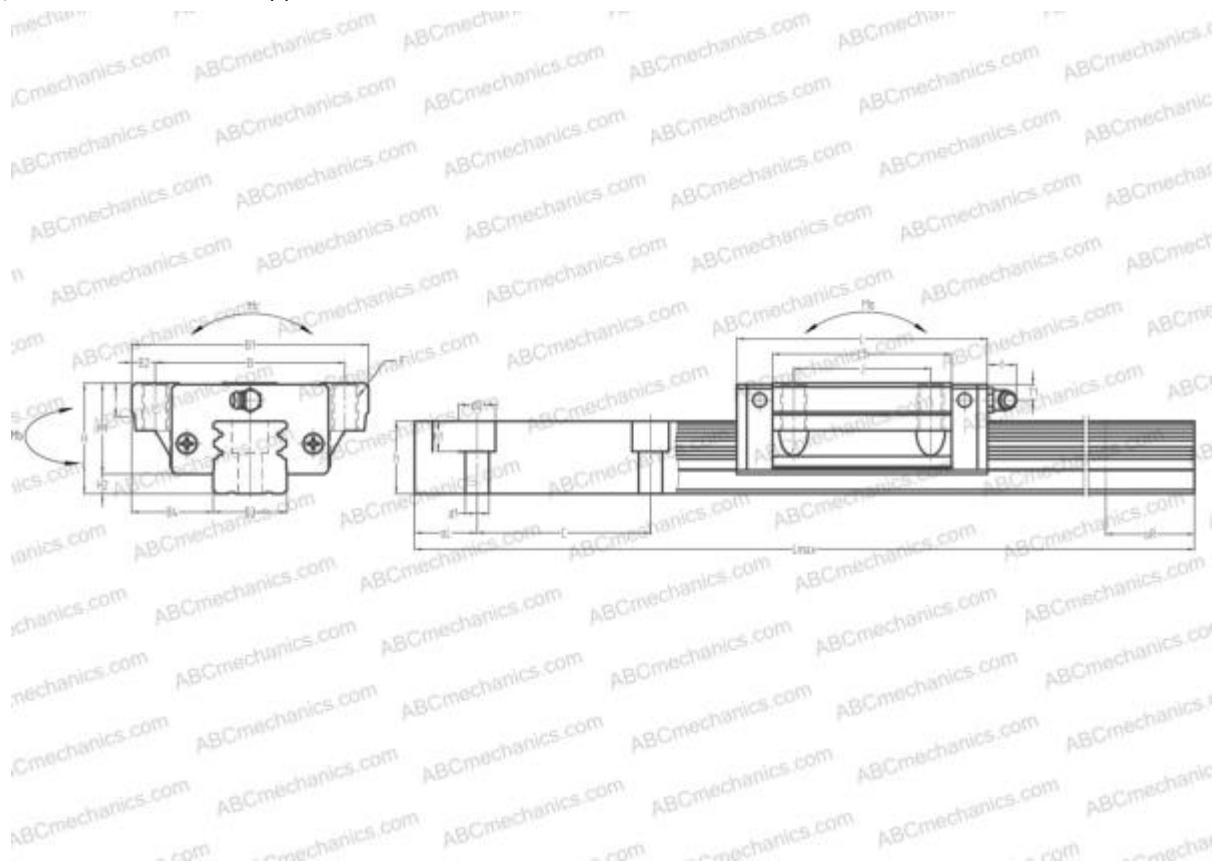

LGW25HA HIWIN

Линейная направляющая

ТИП: Профильные линейные направляющие, С циркуляцией шариков, Четырехнаправленный тип с равномерной нагрузкой, Тип высокой жесткости, Фланцевый тип, Низкая, удлиненная каретка, монтажный отвод

Технические характеристики

РАЗМЕРЫ, ММ

B1	70,000
H	36,000
L	102,800
B	57,000
J	45,000
L1	80,000
B2	6,500
B3	23,000
B4	23,500
H1	30,500
H2	5,500
T	11,000
T1	6,000
f	11,000
C	60,000

АНАЛОГИ

THK	HSR25LA
IKO	LWHTG25
STAR	1653-2

РАЗМЕРЫ, ММ

d1	7,000
d2	11,000
h	22,500
h1	9,000
L max	2200,000
aL	20,000
aR	20,000
F	M8x1.25x16

МАССА

Масса блока	0,830
Масса рельса	3,900

ПРОИЗВОДИТЕЛЬ

[HIWIN](#)

АНАЛОГИ

ABC	LY25GL
NSK	LY25GL