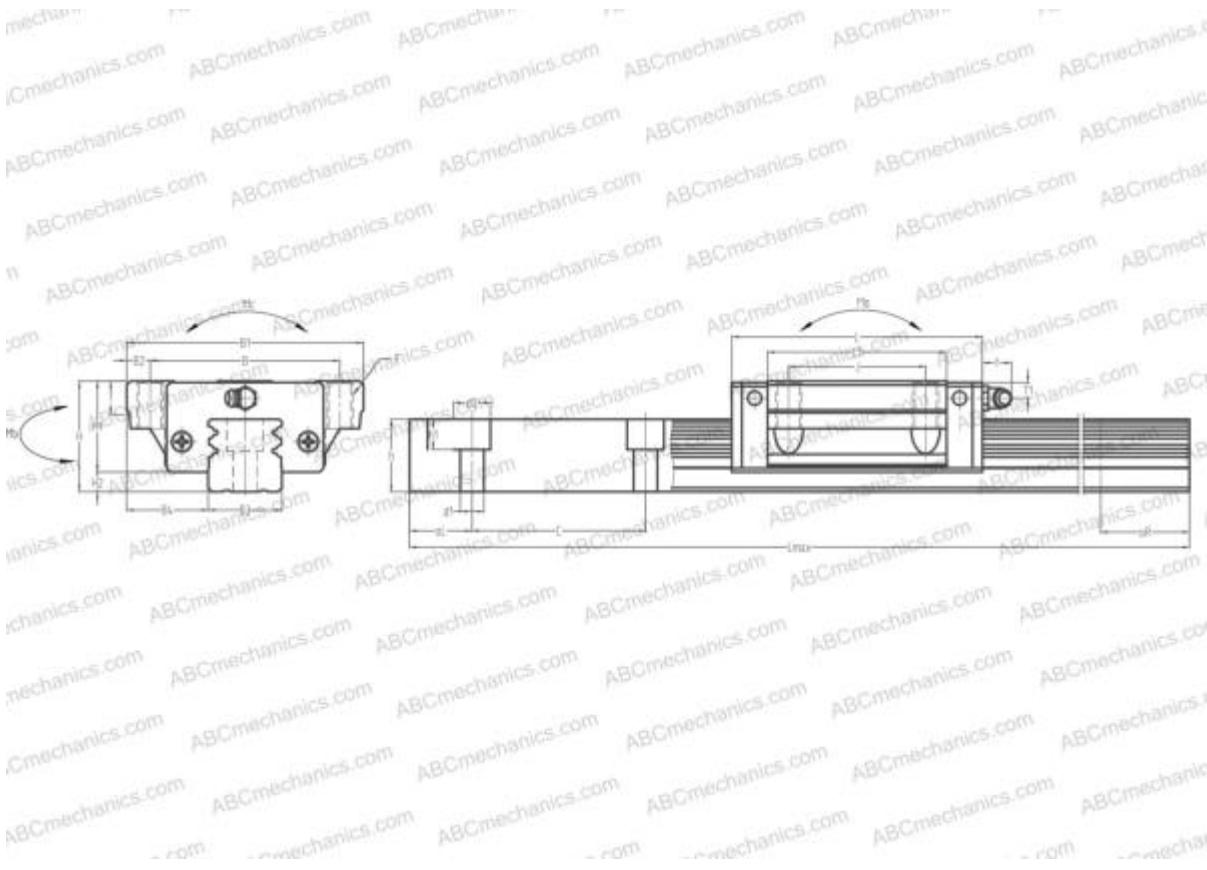

LY30GL ABC

Линейная направляющая

ТИП: Профильные линейные направляющие, С циркуляцией шариков, Четырехнаправленный тип с равномерной нагрузкой, Тип высокой жесткости, Фланцевый тип, Низкая, удлиненная каретка, монтажный отвод

Технические характеристики

РАЗМЕРЫ, ММ

B1	90,000
H	42,000
L	115,200
B	72,000
J	52,000
L1	88,000
B2	9,000
B3	28,000
B4	31,000
H1	34,500
H2	7,500
T	11,000
T1	6,500
f	11,000
C	80,000

АНАЛОГИ

IKO	LWHTG30
HIWIN	LGW30HA
STAR	1653-7

РАЗМЕРЫ, ММ

d1	9,000
d2	14,000
h	27,500
h1	12,000
L max	3000,000
aL	20,000
aR	20,000
F	M10x1.5x18

МАССА

Масса блока	1,300
Масса рельса	5,800

ПРОИЗВОДИТЕЛЬ

[ABC](#)

АНАЛОГИ

NSK	LY30GL
THK	HSR30LA