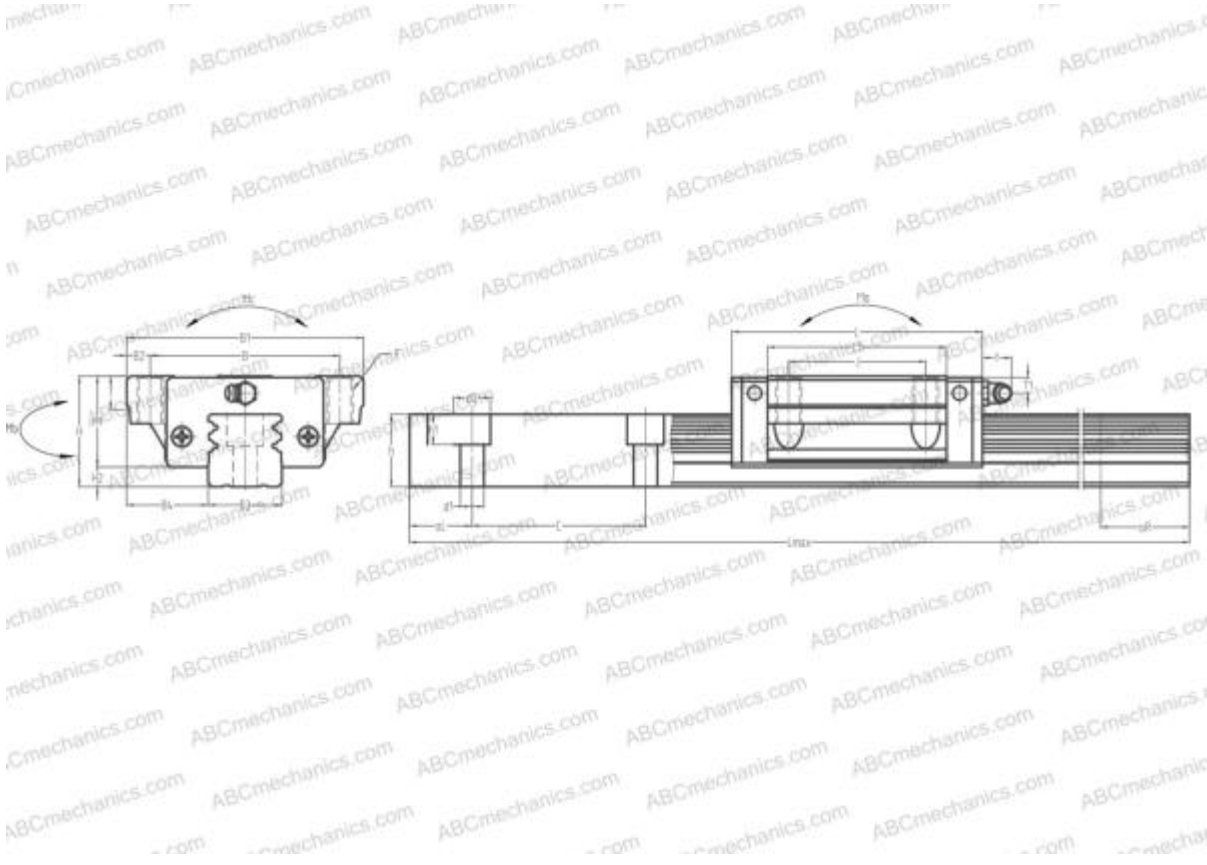

## LWHTG30 IKO

Линейная направляющая

ТИП: Профильные линейные направляющие, С циркуляцией шариков, Четырехнаправленный тип с равномерной нагрузкой, Тип высокой жесткости, Фланцевый тип, Низкая, удлиненная каретка, монтажный отвод

## РАЗМЕРЫ, ММ

B1	90,000
H	42,000
L	115,200
B	72,000
J	52,000
L1	88,000
B2	9,000
B3	28,000
B4	31,000
H1	34,500
H2	7,500
T	11,000
T1	6,500
f	11,000
C	80,000

## РАЗМЕРЫ, ММ

d1	9,000
d2	14,000
h	27,500
h1	12,000
L max	3000,000
aL	20,000
aR	20,000
F	M10x1.5x18

## МАССА

Масса блока	1,300
Масса рельса	5,800