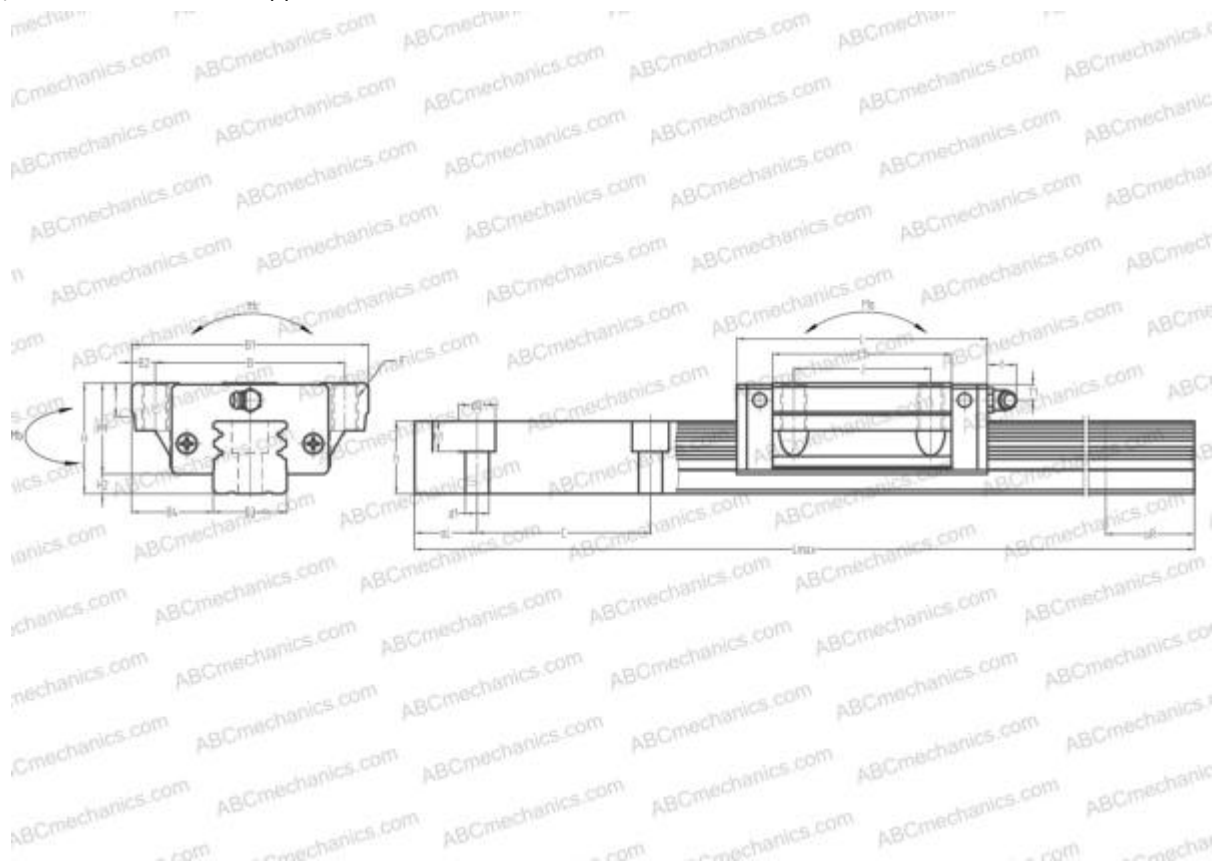

LGW30HA HIWIN

Линейная направляющая

ТИП: Профильные линейные направляющие, С циркуляцией шариков, Четырехнаправленный тип с равномерной нагрузкой, Тип высокой жесткости, Фланцевый тип, Низкая, удлиненная каретка, монтажный отвод

Технические характеристики

РАЗМЕРЫ, ММ

B1	90,000
H	42,000
L	115,200
B	72,000
J	52,000
L1	88,000
B2	9,000
B3	28,000
B4	31,000
H1	34,500
H2	7,500
T	11,000
T1	6,500
f	11,000
C	80,000

АНАЛОГИ

THK	HSR30LA
IKO	LWHTG30
STAR	1653-7

РАЗМЕРЫ, ММ

d1	9,000
d2	14,000
h	27,500
h1	12,000
L max	3000,000
aL	20,000
aR	20,000
F	M10x1.5x18

МАССА

Масса блока	1,300
Масса рельса	5,800

ПРОИЗВОДИТЕЛЬ

[HIWIN](#)

АНАЛОГИ

ABC	LY30GL
NSK	LY30GL