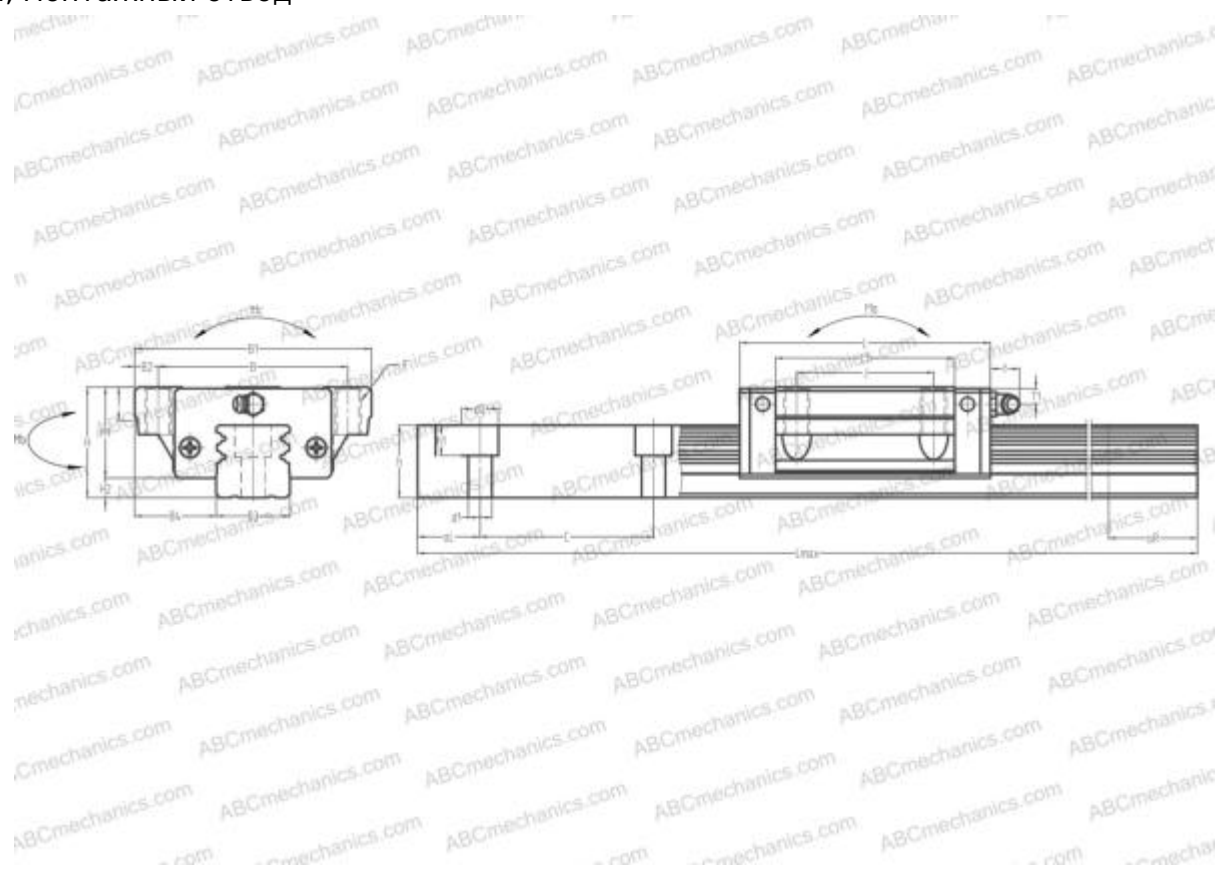

LY35GL ABC

Линейная направляющая

ТИП: Профильные линейные направляющие, С циркуляцией шариков, Четырехнаправленный тип с равномерной нагрузкой, Тип высокой жесткости, Фланцевый тип, Низкая, удлиненная каретка, монтажный отвод

Технические характеристики

РАЗМЕРЫ, ММ

B1	100,000
H	48,000
L	133,400
B	82,000
J	62,000
L1	103,000
B2	9,000
B3	34,000
B4	33,000
H1	40,500
H2	7,500
T	12,000
T1	8,000
f	11,000
C	80,000

АНАЛОГИ

IKO	LWHTG35
HIWIN	LGW35HA
STAR	1653-3

РАЗМЕРЫ, ММ

d1	9,000
d2	14,000
h	31,000
h1	12,000
L max	3000,000
aL	20,000
aR	20,000
F	M10x1.5x20

МАССА

Масса блока	2,000
Масса рельса	7,900

ПРОИЗВОДИТЕЛЬ

[ABC](#)

АНАЛОГИ

NSK	LY35GL
THK	HSR35LA