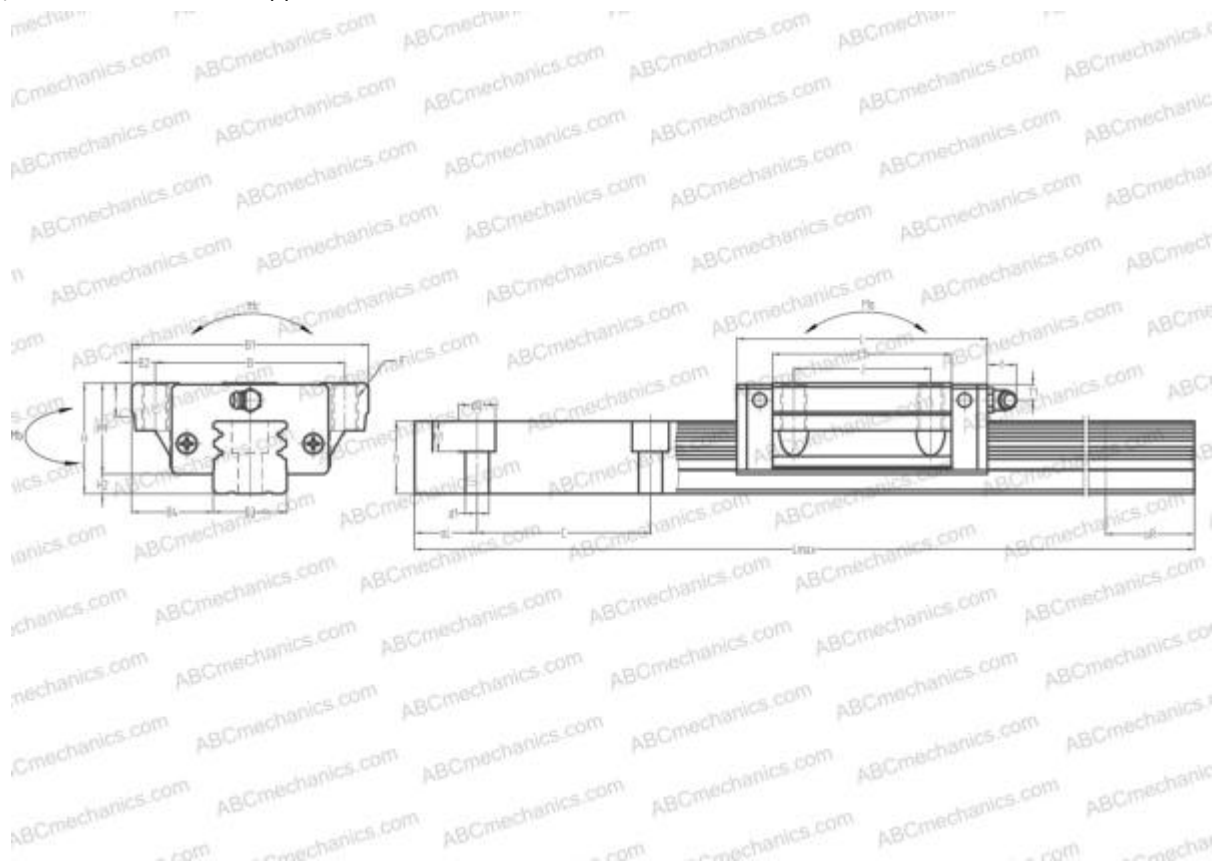

HSR35LA THK

Линейная направляющая

ТИП: Профильные линейные направляющие, С циркуляцией шариков, Четырехнаправленный тип с равномерной нагрузкой, Тип высокой жесткости, Фланцевый тип, Низкая, удлиненная каретка, монтажный отвод

Технические характеристики

РАЗМЕРЫ, ММ

B1	100,000
H	48,000
L	133,400
B	82,000
J	62,000
L1	103,000
B2	9,000
B3	34,000
B4	33,000
H1	40,500
H2	7,500
T	12,000
T1	8,000
f	11,000
C	80,000

АНАЛОГИ

IKO	LWHTG35
HIWIN	LGW35HA
STAR	1653-3

РАЗМЕРЫ, ММ

d1	9,000
d2	14,000
h	31,000
h1	12,000
L max	3000,000
aL	20,000
aR	20,000
F	M10x1.5x20

МАССА

Масса блока	2,000
Масса рельса	7,900

ПРОИЗВОДИТЕЛЬ

[THK](#)

АНАЛОГИ

ABC	LY35GL
NSK	LY35GL