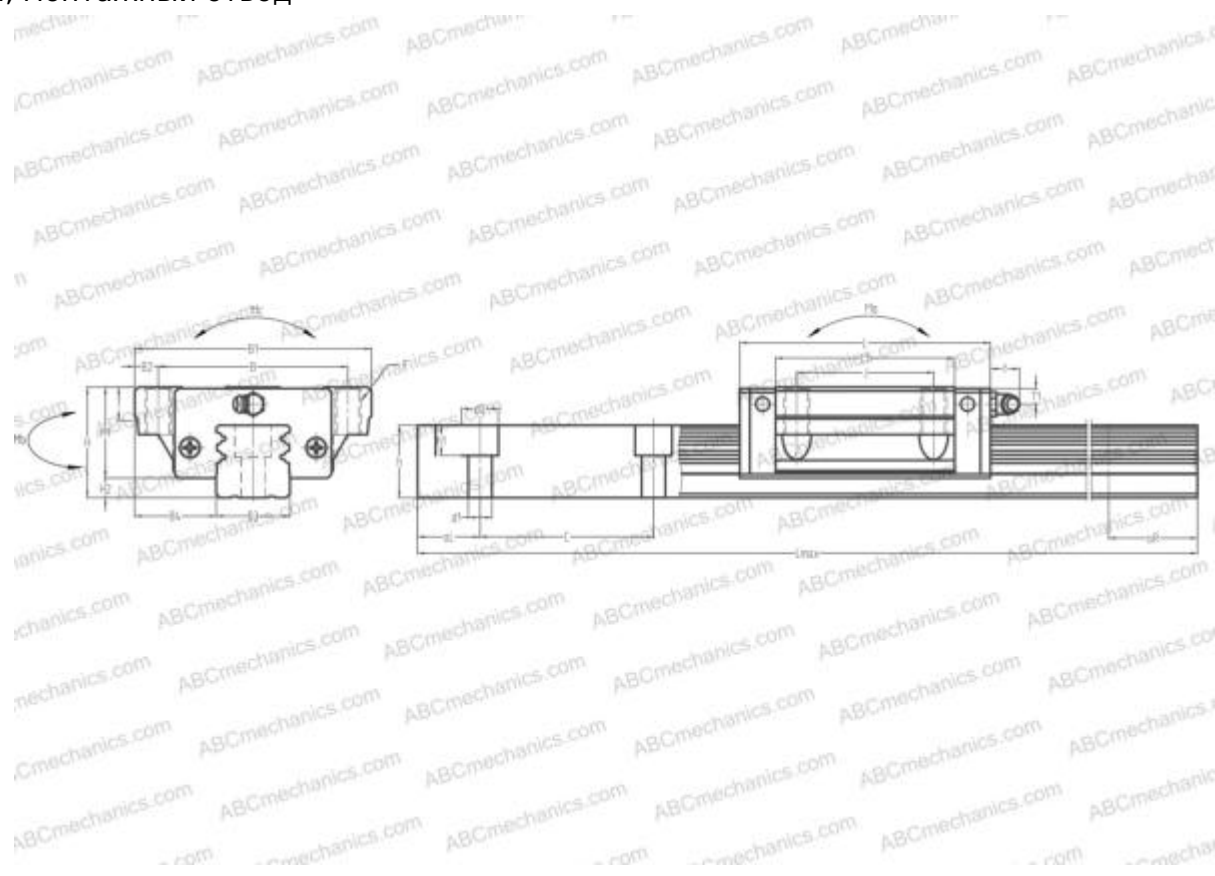

LWHTG35 IKO

Линейная направляющая

ТИП: Профильные линейные направляющие, С циркуляцией шариков, Четырехнаправленный тип с равномерной нагрузкой, Тип высокой жесткости, Фланцевый тип, Низкая, удлиненная каретка, монтажный отвод

Технические характеристики

РАЗМЕРЫ, ММ

B1	100,000
H	48,000
L	133,400
B	82,000
J	62,000
L1	103,000
B2	9,000
B3	34,000
B4	33,000
H1	40,500
H2	7,500
T	12,000
T1	8,000
f	11,000
C	80,000

АНАЛОГИ

THK	HSR35LA
HIWIN	LGW35HA
STAR	1653-3

РАЗМЕРЫ, ММ

d1	9,000
d2	14,000
h	31,000
h1	12,000
L max	3000,000
aL	20,000
aR	20,000
F	M10x1.5x20

МАССА

Масса блока	2,000
Масса рельса	7,900

ПРОИЗВОДИТЕЛЬ

[IKO](#)

АНАЛОГИ

ABC	LY35GL
NSK	LY35GL