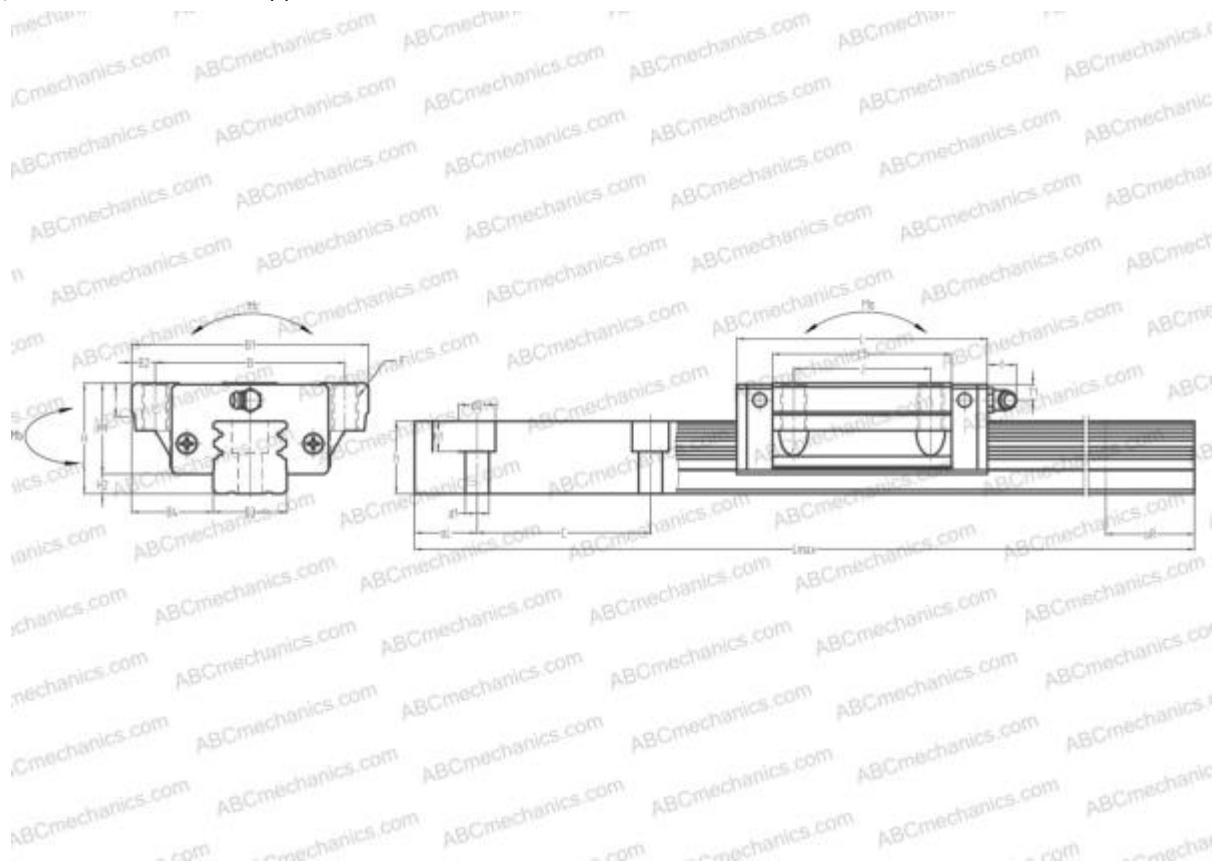

LGW35HA HIWIN

Линейная направляющая

ТИП: Профильные линейные направляющие, С циркуляцией шариков, Четырехнаправленный тип с равномерной нагрузкой, Тип высокой жесткости, Фланцевый тип, Низкая, удлиненная каретка, монтажный отвод

Технические характеристики

РАЗМЕРЫ, ММ

B1	100,000
H	48,000
L	133,400
B	82,000
J	62,000
L1	103,000
B2	9,000
B3	34,000
B4	33,000
H1	40,500
H2	7,500
T	12,000
T1	8,000
f	11,000
C	80,000

АНАЛОГИ

THK	HSR35LA
IKO	LWHTG35
STAR	1653-3

РАЗМЕРЫ, ММ

d1	9,000
d2	14,000
h	31,000
h1	12,000
L max	3000,000
aL	20,000
aR	20,000
F	M10x1.5x20

МАССА

Масса блока	2,000
Масса рельса	7,900

ПРОИЗВОДИТЕЛЬ

[HIWIN](#)

АНАЛОГИ

ABC	LY35GL
NSK	LY35GL