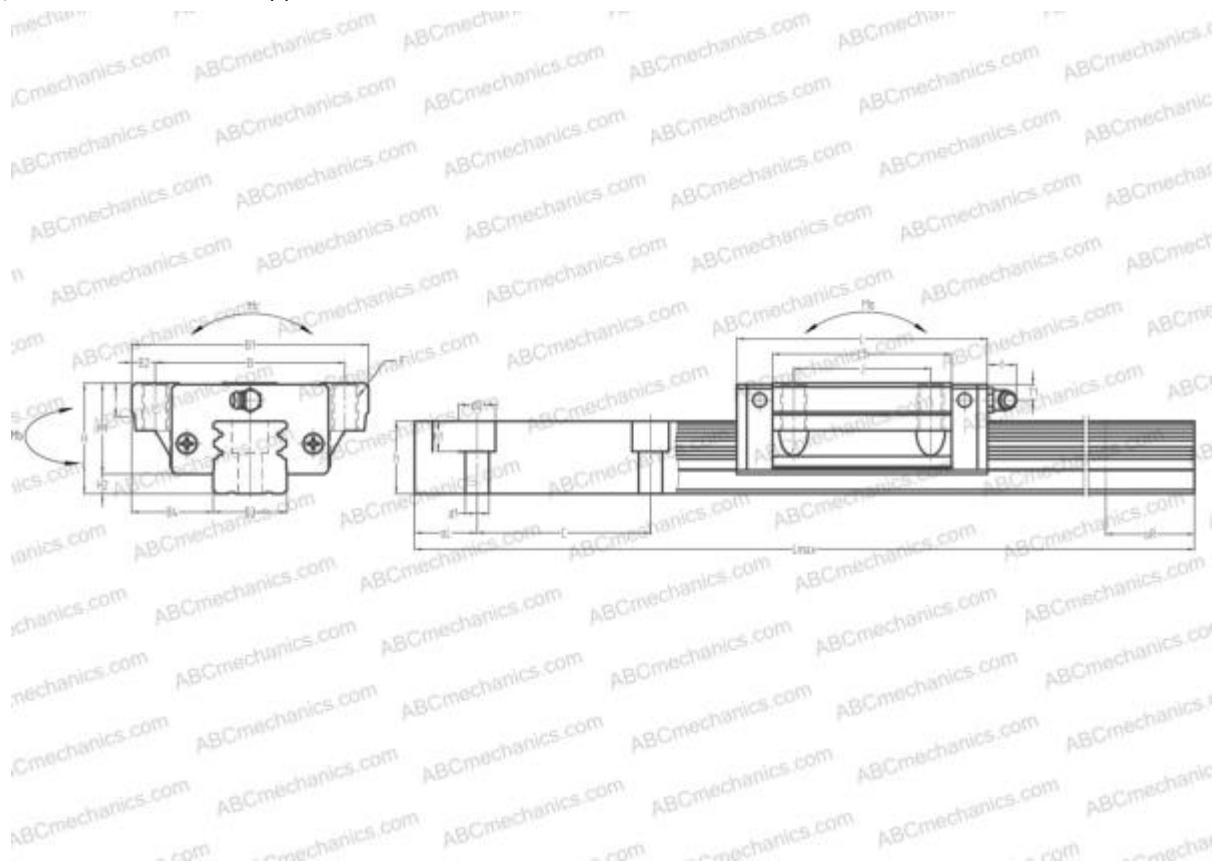

LY45GL ABC

Линейная направляющая

ТИП: Профильные линейные направляющие, С циркуляцией шариков, Четырехнаправленный тип с равномерной нагрузкой, Тип высокой жесткости, Фланцевый тип, Низкая, удлиненная каретка, монтажный отвод

Технические характеристики

РАЗМЕРЫ, ММ

B1	120,000
H	60,000
L	169,000
B	100,000
J	80,000
L1	134,000
B2	10,000
B3	45,000
B4	37,500
H1	50,000
H2	10,000
T	13,000
T1	10,000
f	13,000
C	105,000

АНАЛОГИ

IKO	LWHTG45
HIWIN	LGW45HA
STAR	1653-4

РАЗМЕРЫ, ММ

d1	14,000
d2	20,000
h	37,500
h1	17,000
L max	3000,000
aL	22,500
aR	22,500
F	M12x1.75x24

МАССА

Масса блока	3,900
Масса рельса	12,700

ПРОИЗВОДИТЕЛЬ[ABC](#)**АНАЛОГИ**

NSK	LY45GL
THK	HSR45LA