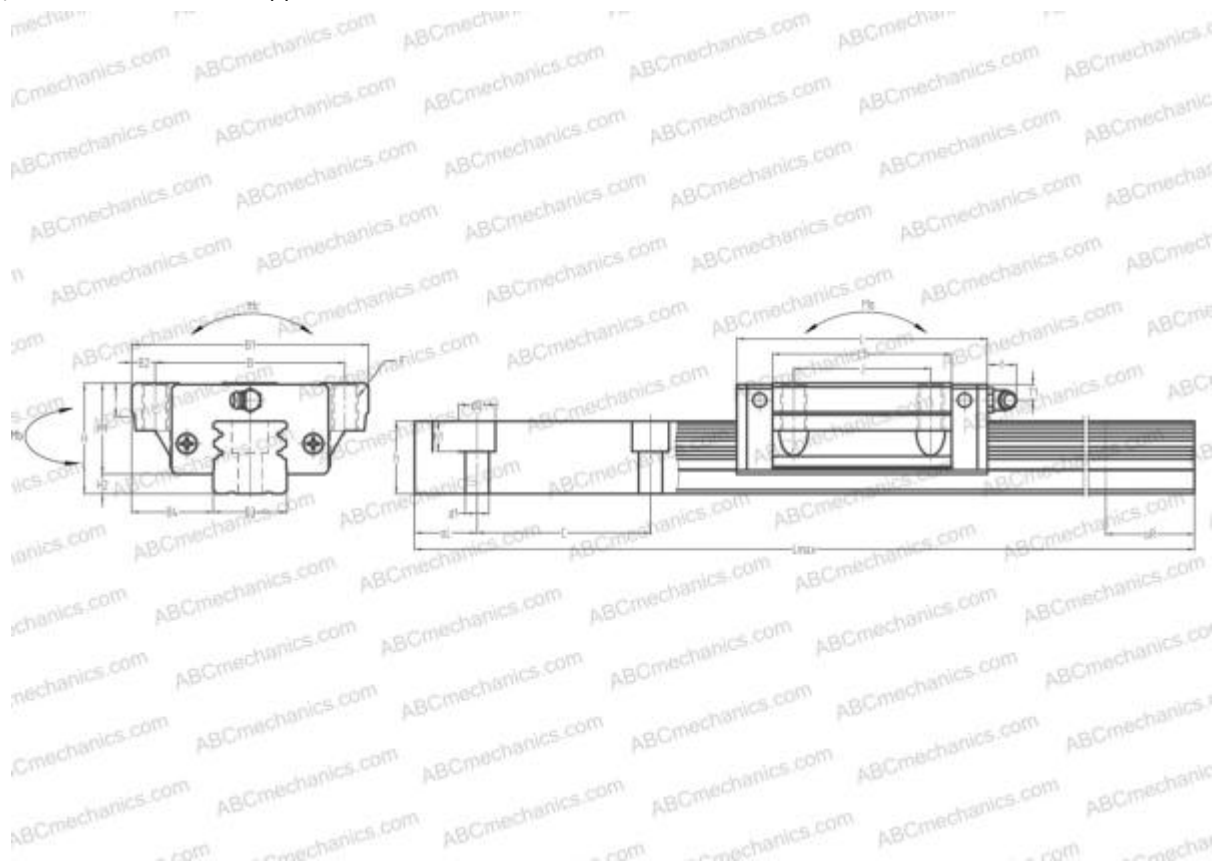

LGW45HA HIWIN

Линейная направляющая

ТИП: Профильные линейные направляющие, С циркуляцией шариков, Четырехнаправленный тип с равномерной нагрузкой, Тип высокой жесткости, Фланцевый тип, Низкая, удлиненная каретка, монтажный отвод

Технические характеристики

РАЗМЕРЫ, ММ

B1	120,000
H	60,000
L	169,000
B	100,000
J	80,000
L1	134,000
B2	10,000
B3	45,000
B4	37,500
H1	50,000
H2	10,000
T	13,000
T1	10,000
f	13,000
C	105,000

АНАЛОГИ

THK	HSR45LA
IKO	LWHTG45
STAR	1653-4

РАЗМЕРЫ, ММ

d1	14,000
d2	20,000
h	37,500
h1	17,000
L max	3000,000
aL	22,500
aR	22,500
F	M12x1.75x24

МАССА

Масса блока	3,900
Масса рельса	12,700

ПРОИЗВОДИТЕЛЬ

[HIWIN](#)

АНАЛОГИ

ABC	LY45GL
NSK	LY45GL