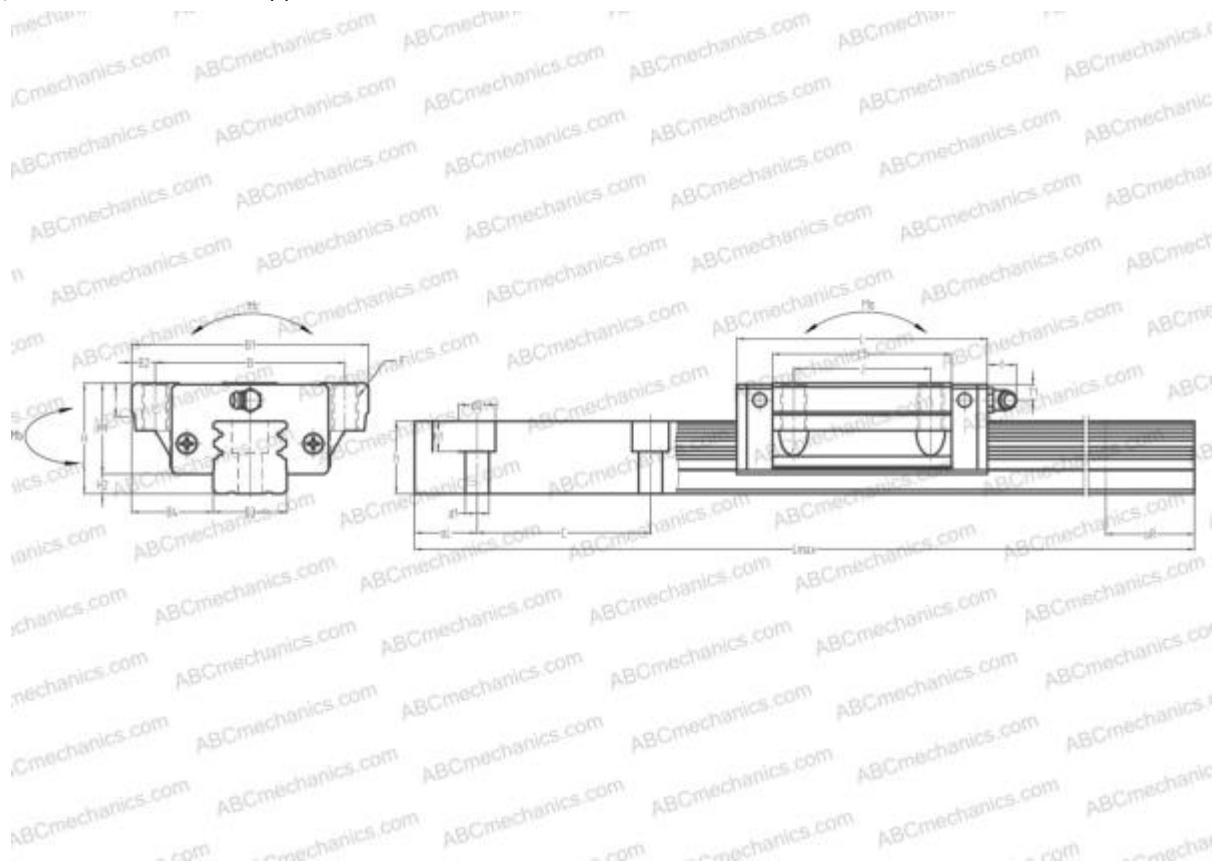

LY55GL ABC

Линейная направляющая

ТИП: Профильные линейные направляющие, С циркуляцией шариков, Четырехнаправленный тип с равномерной нагрузкой, Тип высокой жесткости, Фланцевый тип, Низкая, удлиненная каретка, монтажный отвод

Технические характеристики

РАЗМЕРЫ, ММ

B1	140,000
H	70,000
L	200,000
B	116,000
J	95,000
L1	160,000
B2	12,000
B3	53,000
B4	43,500
H1	57,000
H2	13,000
T	14,000
T1	11,000
f	13,000
C	120,000

АНАЛОГИ

IKO	LWHTG55
HIWIN	LGW55HA
STAR	1653-5

РАЗМЕРЫ, ММ

d1	16,000
d2	23,000
h	45,000
h1	20,000
L max	3000,000
aL	30,000
aR	30,000
F	M14x2x28

МАССА

Масса блока	6,100
Масса рельса	17,900

ПРОИЗВОДИТЕЛЬ

[ABC](#)

АНАЛОГИ

NSK	LY55GL
THK	HSR55LA