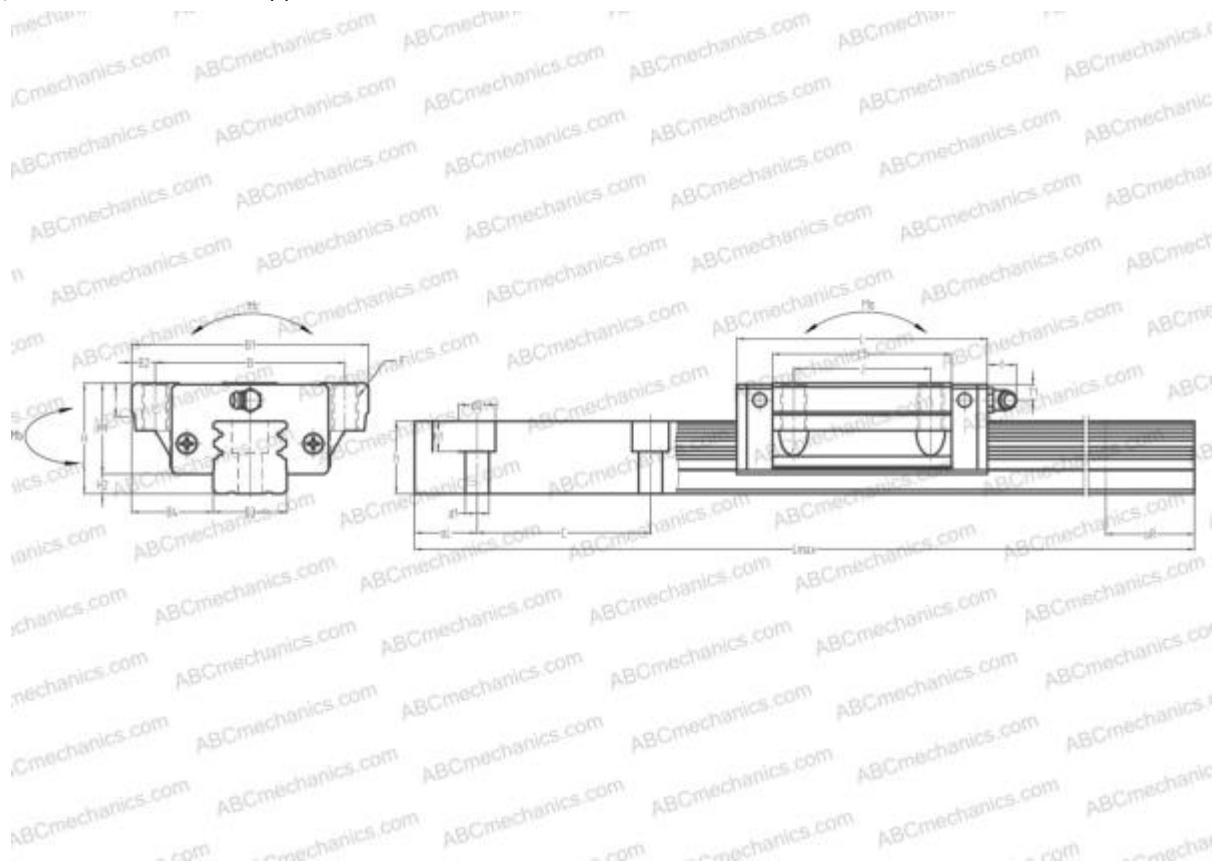

## LWHTG55 IKO

Линейная направляющая

ТИП: Профильные линейные направляющие, С циркуляцией шариков, Четырехнаправленный тип с равномерной нагрузкой, Тип высокой жесткости, Фланцевый тип, Низкая, удлиненная каретка, монтажный отвод

## РАЗМЕРЫ, ММ

d1	16,000
d2	23,000
h	45,000
h1	20,000
L max	3000,000
aL	30,000
aR	30,000
F	M14x2x28

## МАССА

Масса блока	6,100
Масса рельса	17,900