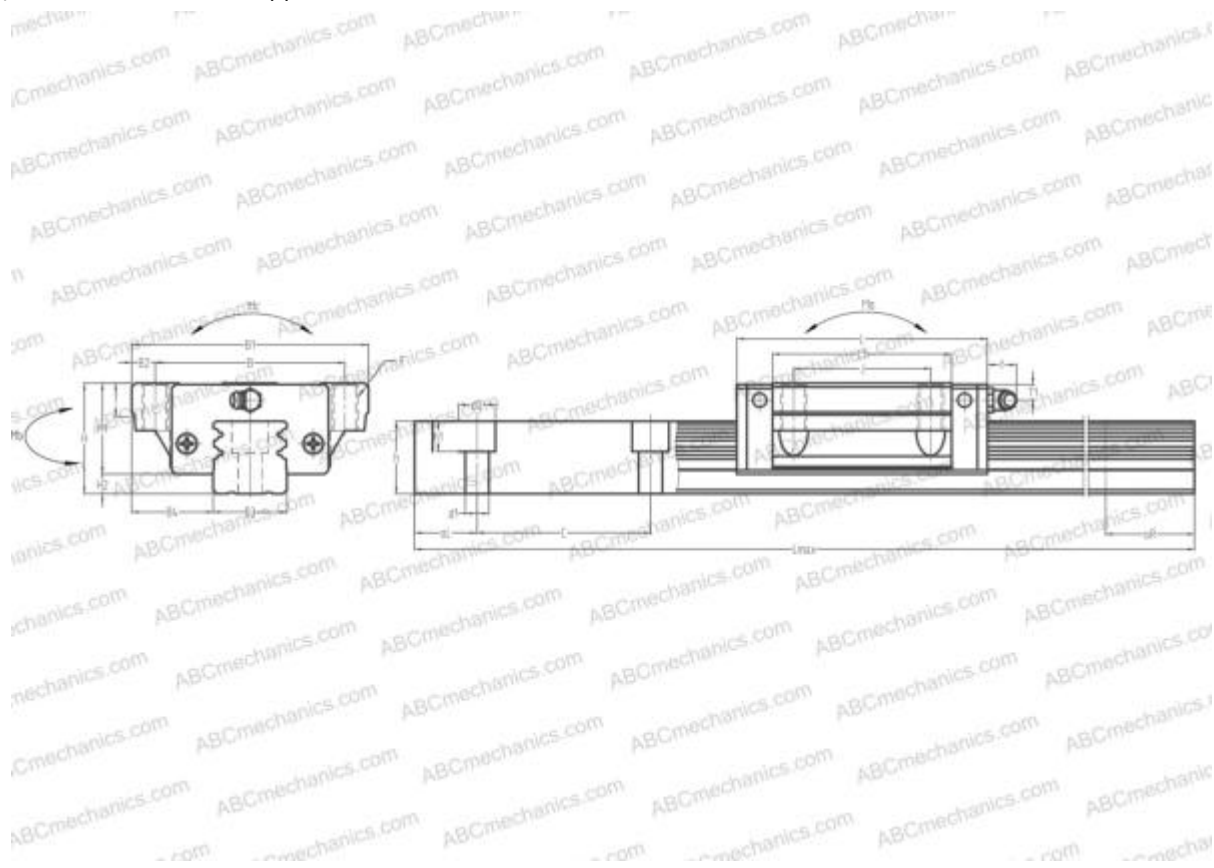

## LGW55HA HIWIN

Линейная направляющая

ТИП: Профильные линейные направляющие, С циркуляцией шариков, Четырехнаправленный тип с равномерной нагрузкой, Тип высокой жесткости, Фланцевый тип, Низкая, удлиненная каретка, монтажный отвод

## РАЗМЕРЫ, ММ

B1	140,000
H	70,000
L	200,000
B	116,000
J	95,000
L1	160,000
B2	12,000
B3	53,000
B4	43,500
H1	57,000
H2	13,000
T	14,000
T1	11,000
f	13,000
C	120,000

## РАЗМЕРЫ, ММ

d1	16,000
d2	23,000
h	45,000
h1	20,000
L max	3000,000
aL	30,000
aR	30,000
F	M14x2x28

## МАССА

Масса блока	6,100
Масса рельса	17,900