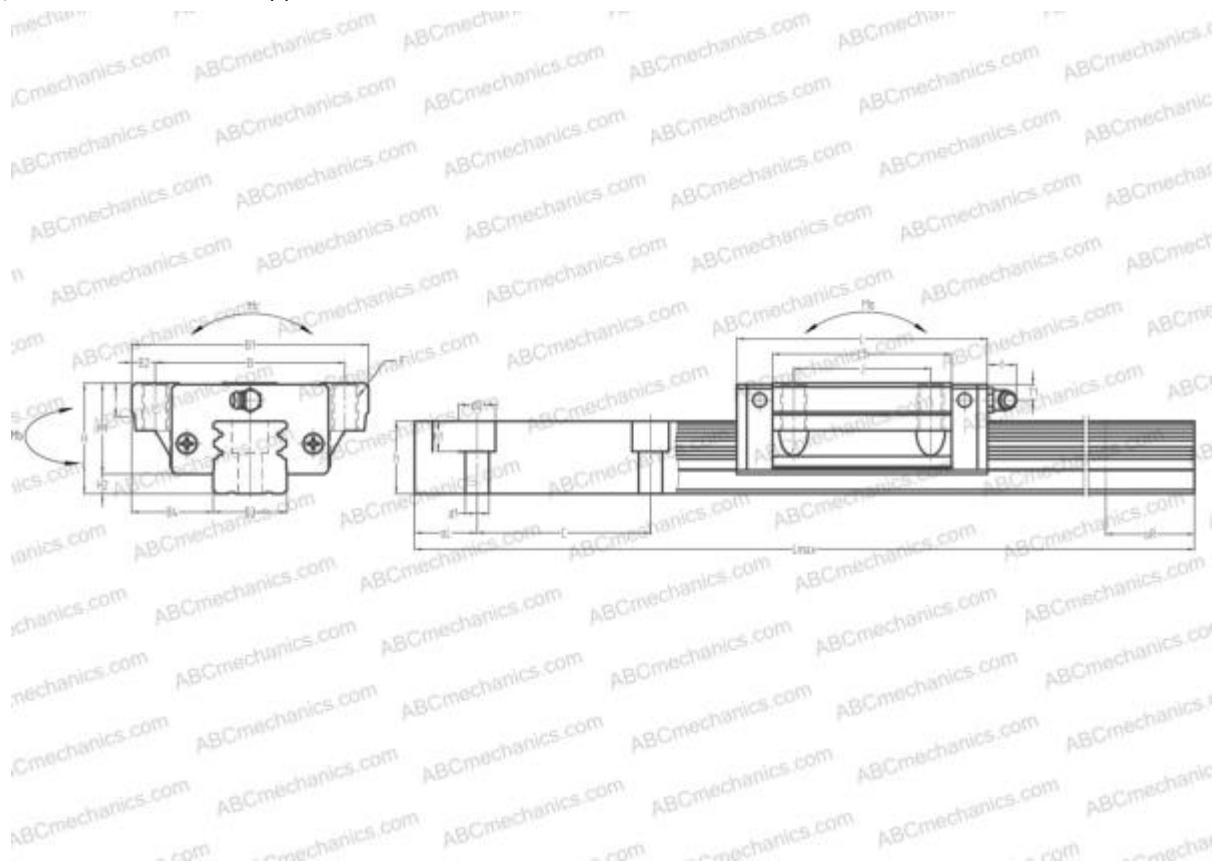

## LWHTG65 IKO

Линейная направляющая

ТИП: Профильные линейные направляющие, С циркуляцией шариков, Четырехнаправленный тип с равномерной нагрузкой, Тип высокой жесткости, Фланцевый тип, Низкая, удлиненная каретка, монтажный отвод

## РАЗМЕРЫ, ММ

B1	170,000
H	90,000
L	244,600
B	142,000
J	110,000
L1	197,000
B2	14,000
B3	63,000
B4	53,500
H1	76,000
H2	14,000
T	23,000
T1	19,000
f	13,000
C	150,000

## РАЗМЕРЫ, ММ

d1	18,000
d2	26,000
h	53,000
h1	22,000
L max	3000,000
aL	35,000
aR	35,000
F	M16x2x37

## МАССА

Масса блока	12,300
Масса рельса	25,100