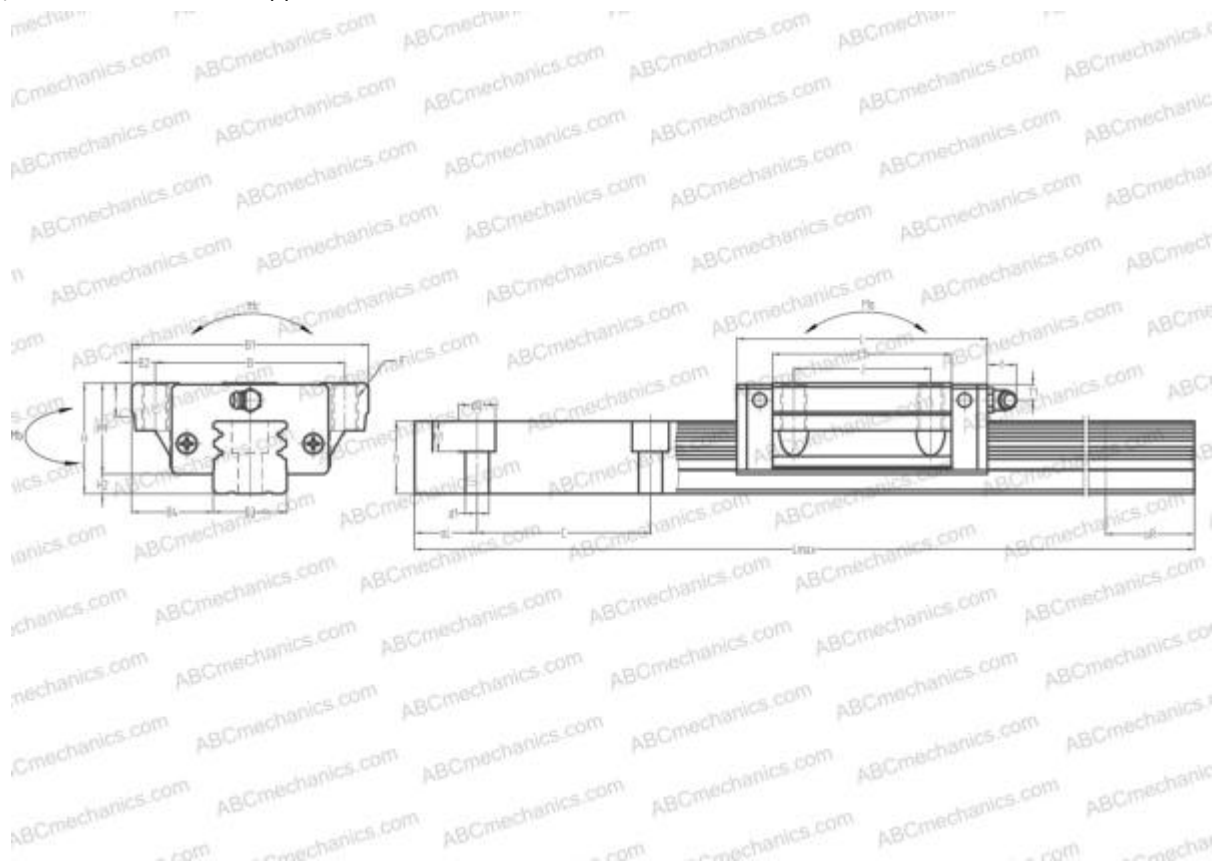

LGW65HA HIWIN

Линейная направляющая

ТИП: Профильные линейные направляющие, С циркуляцией шариков, Четырехнаправленный тип с равномерной нагрузкой, Тип высокой жесткости, Фланцевый тип, Низкая, удлиненная каретка, монтажный отвод

Технические характеристики

РАЗМЕРЫ, ММ

B1	170,000
H	90,000
L	244,600
B	142,000
J	110,000
L1	197,000
B2	14,000
B3	63,000
B4	53,500
H1	76,000
H2	14,000
T	23,000
T1	19,000
f	13,000
C	150,000

АНАЛОГИ

THK	HSR65LA
IKO	LWHTG65
STAR	1653-6

РАЗМЕРЫ, ММ

d1	18,000
d2	26,000
h	53,000
h1	22,000
L max	3000,000
aL	35,000
aR	35,000
F	M16x2x37

МАССА

Масса блока	12,300
Масса рельса	25,100

ПРОИЗВОДИТЕЛЬ

[HIWIN](#)

АНАЛОГИ

ABC	LY65GL
NSK	LY65GL