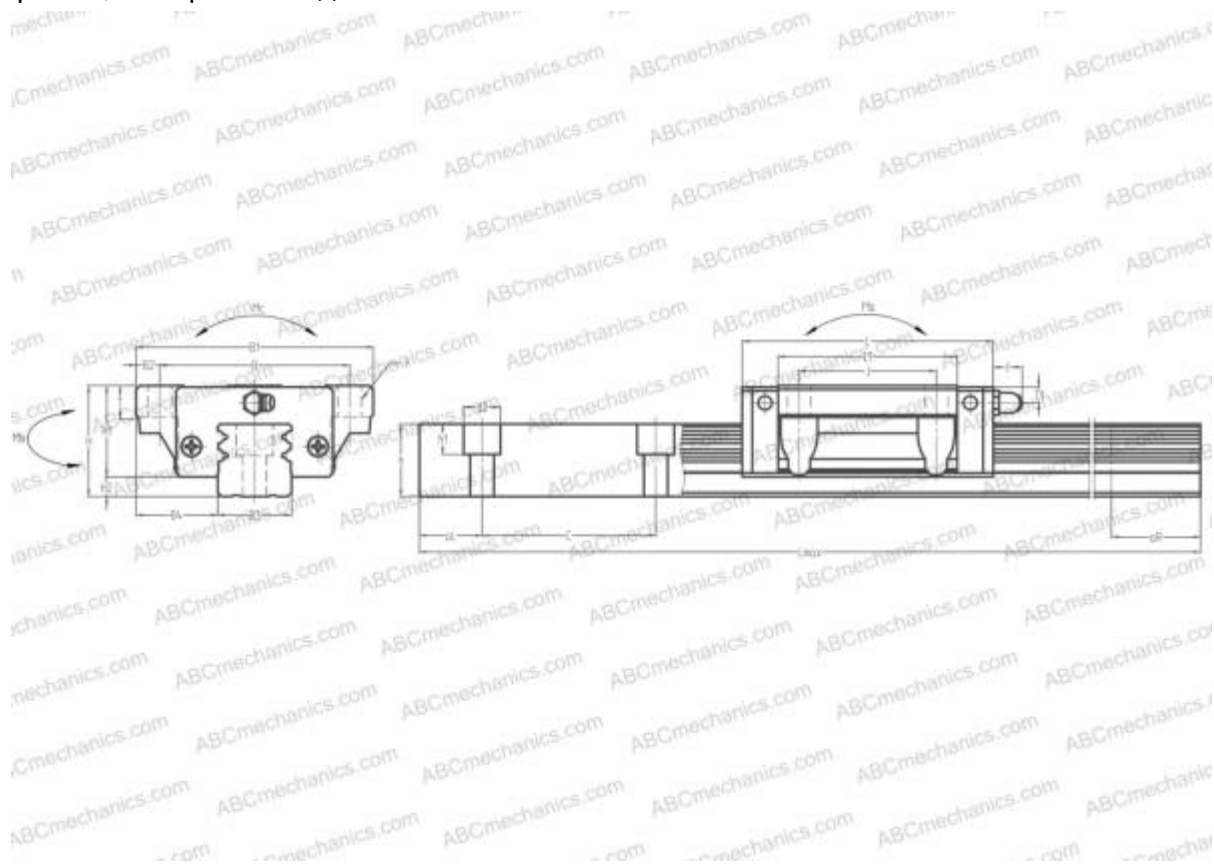

LY15FL ABC

Линейная направляющая

ТИП: Профильные линейные направляющие, С циркуляцией шариков, Четырехнаправленный тип с равномерной нагрузкой, Тип высокой жесткости, Фланцевый тип, Низкая, стандартная длина каретки, отверстие под монтажный болт

Технические характеристики

РАЗМЕРЫ, ММ

B1	47,000
H	24,000
L	55,000
B	38,000
J	30,000
L1	39,000
B2	4,500
B3	15,000
B4	16,000
H1	19,500
H2	4,500
T	8,000
T1	5,000
f	3,000
C	60,000

АНАЛОГИ

IKO	LWH15..B
HIWIN	LGW15CB
STAR	1651-1

РАЗМЕРЫ, ММ

d1	4,500
d2	7,500
h	14,000
h1	5,300
L max	2000,000
aL	20,000
aR	20,000
F	4.5x7

МАССА

Масса блока	0,200
Масса рельса	1,600

ПРОИЗВОДИТЕЛЬ[ABC](#)**АНАЛОГИ**

NSK	LY15FL
THK	HSR15B