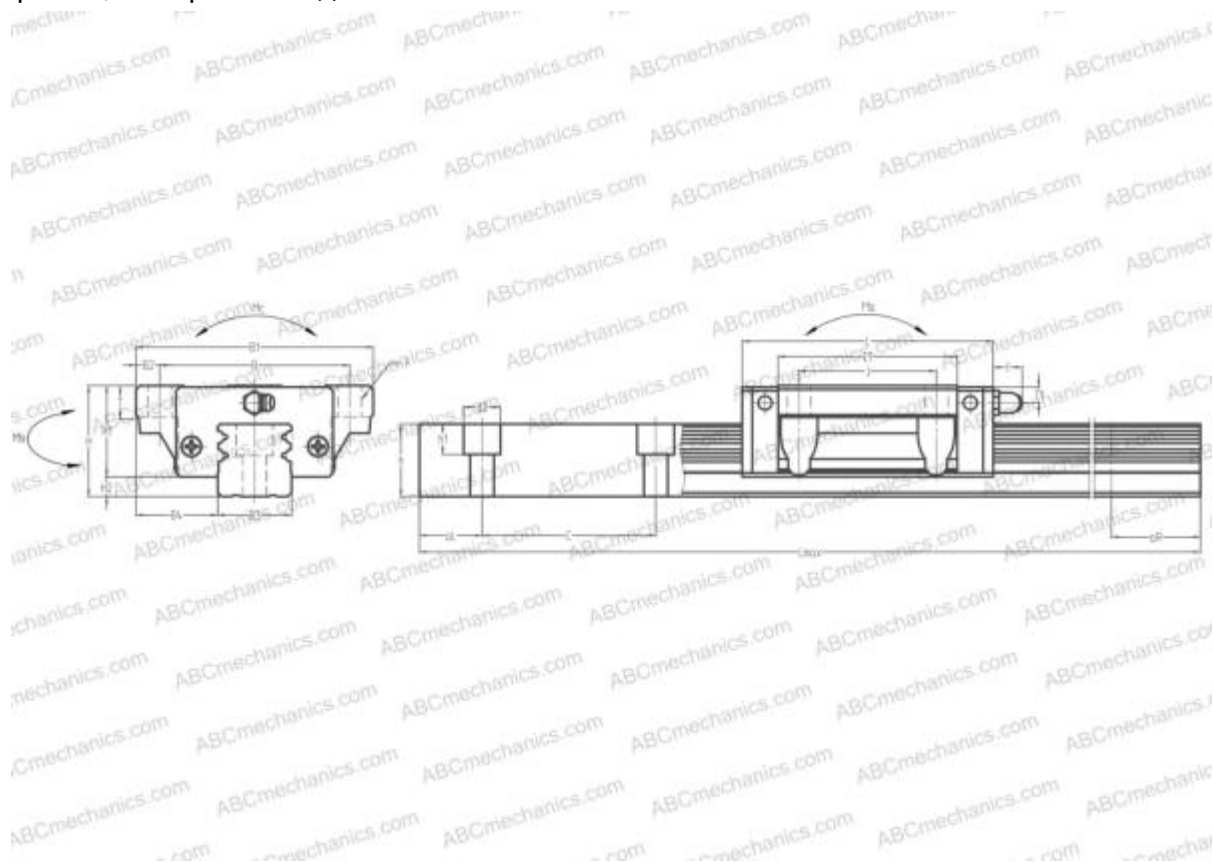

LWN15..B IKO

Линейная направляющая

ТИП: Профильные линейные направляющие, С циркуляцией шариков, Четырехнаправленный тип с равномерной нагрузкой, Тип высокой жесткости, Фланцевый тип, Низкая, стандартная длина каретки, отверстие под монтажный болт

Технические характеристики

РАЗМЕРЫ, ММ

B1	47,000
H	24,000
L	55,000
B	38,000
J	30,000
L1	39,000
B2	4,500
B3	15,000
B4	16,000
H1	19,500
H2	4,500
T	8,000
T1	5,000
f	3,000
C	60,000

АНАЛОГИ

THK	HSR15B
HIWIN	LGW15CB
STAR	1651-1

РАЗМЕРЫ, ММ

d1	4,500
d2	7,500
h	14,000
h1	5,300
L max	2000,000
aL	20,000
aR	20,000
F	4.5x7

МАССА

Масса блока	0,200
Масса рельса	1,600

ПРОИЗВОДИТЕЛЬ

[IKO](#)

АНАЛОГИ

ABC	LY15FL
NSK	LY15FL