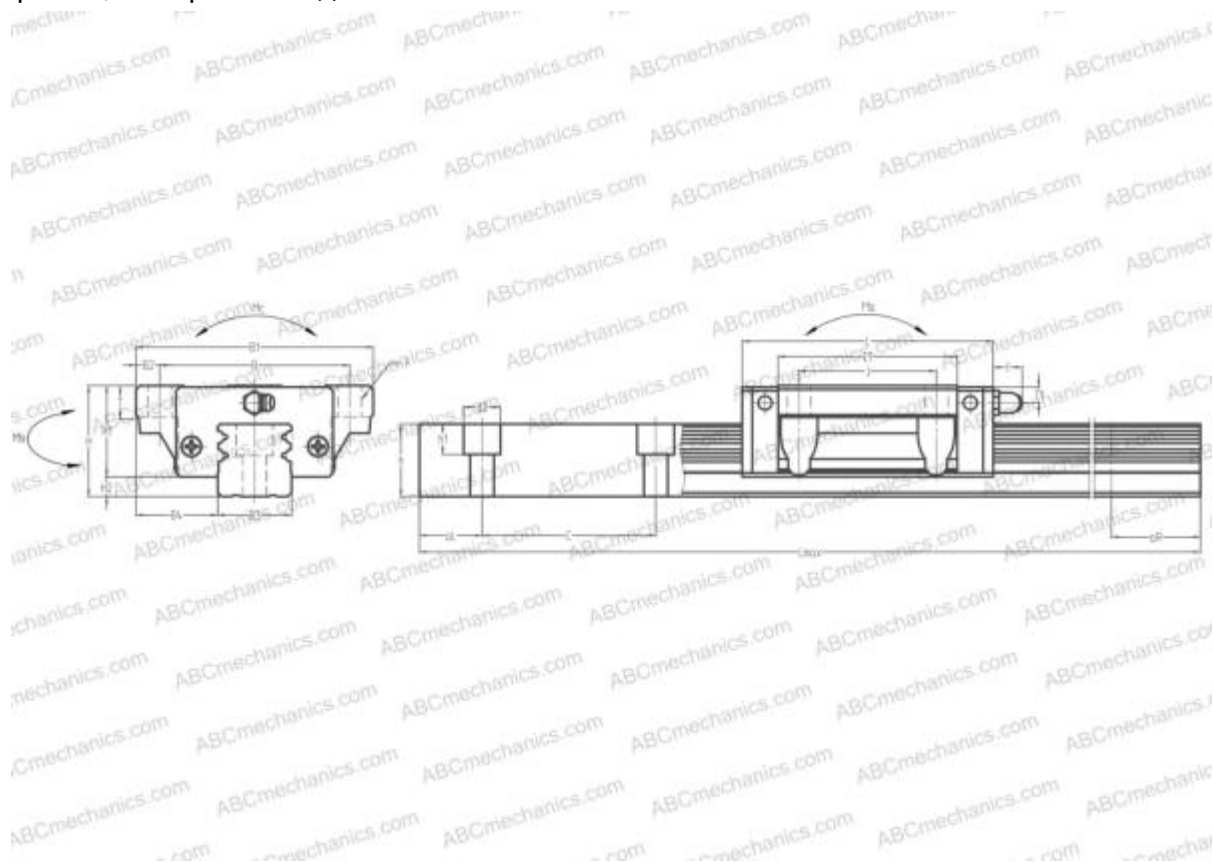

## LGW15CB HIWIN

Линейная направляющая

ТИП: Профильные линейные направляющие, С циркуляцией шариков, Четырехнаправленный тип с равномерной нагрузкой, Тип высокой жесткости, Фланцевый тип, Низкая, стандартная длина каретки, отверстие под монтажный болт

## РАЗМЕРЫ, ММ

B1	47,000
H	24,000
L	55,000
B	38,000
J	30,000
L1	39,000
B2	4,500
B3	15,000
B4	16,000
H1	19,500
H2	4,500
T	8,000
T1	5,000
f	3,000
C	60,000

## РАЗМЕРЫ, ММ

d1	4,500
d2	7,500
h	14,000
h1	5,300
L max	2000,000
aL	20,000
aR	20,000
F	4.5x7

## МАССА

Масса блока	0,200
Масса рельса	1,600