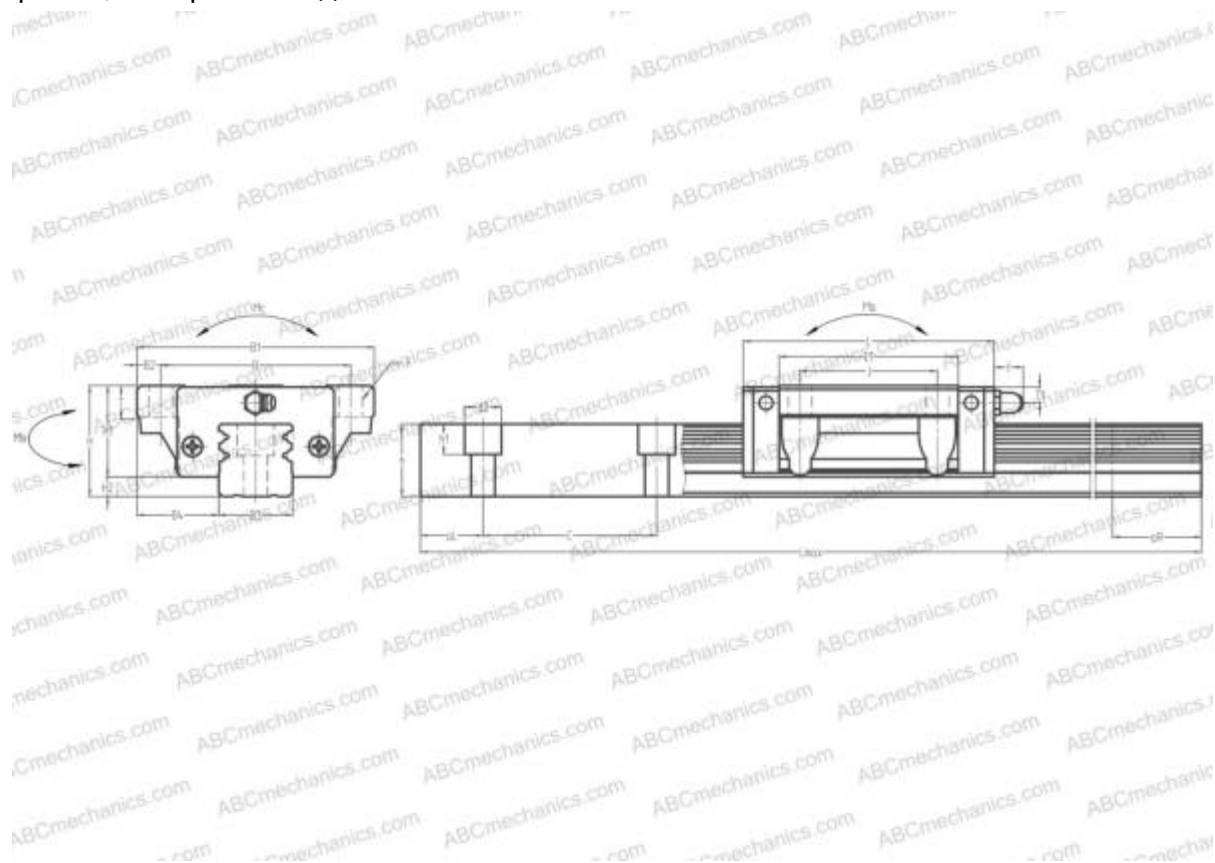

LY20FL ABC

Линейная направляющая

ТИП: Профильные линейные направляющие, С циркуляцией шариков, Четырехнаправленный тип с равномерной нагрузкой, Тип высокой жесткости, Фланцевый тип, Низкая, стандартная длина каретки, отверстие под монтажный болт

Технические характеристики

РАЗМЕРЫ, ММ

B1	63,000
H	30,000
L	69,400
B	53,000
J	40,000
L1	50,000
B2	5,000
B3	20,000
B4	21,500
H1	23,000
H2	7,000
T	10,000
T1	5,000
f	3,000
C	60,000

АНАЛОГИ

IKO	LWH20..B
HIWIN	LGW20CB
STAR	1651-8

РАЗМЕРЫ, ММ

d1	6,000
d2	9,500
h	19,000
h1	8,500
L max	2000,000
aL	20,000
aR	20,000
F	6x9

МАССА

Масса блока	0,370
Масса рельса	2,900

ПРОИЗВОДИТЕЛЬ[ABC](#)**АНАЛОГИ**

NSK	LY20FL
THK	HSR20B