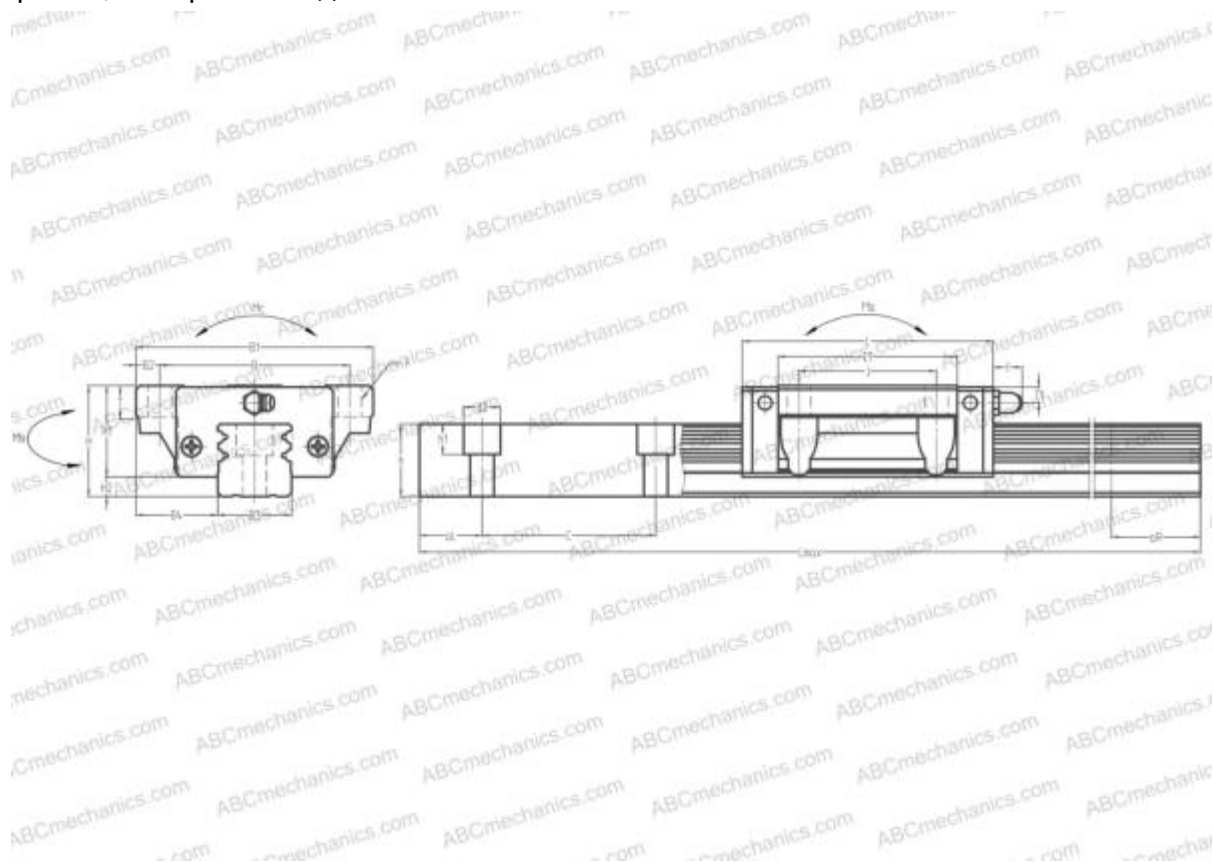

## HSR20B THK

Линейная направляющая

ТИП: Профильные линейные направляющие, С циркуляцией шариков, Четырехнаправленный тип с равномерной нагрузкой, Тип высокой жесткости, Фланцевый тип, Низкая, стандартная длина каретки, отверстие под монтажный болт

## РАЗМЕРЫ, ММ

B1	63,000
H	30,000
L	69,400
B	53,000
J	40,000
L1	50,000
B2	5,000
B3	20,000
B4	21,500
H1	23,000
H2	7,000
T	10,000
T1	5,000
f	3,000
C	60,000

## РАЗМЕРЫ, ММ

d1	6,000
d2	9,500
h	19,000
h1	8,500
L max	2000,000
aL	20,000
aR	20,000
F	6x9

## МАССА

Масса блока	0,370
Масса рельса	2,900