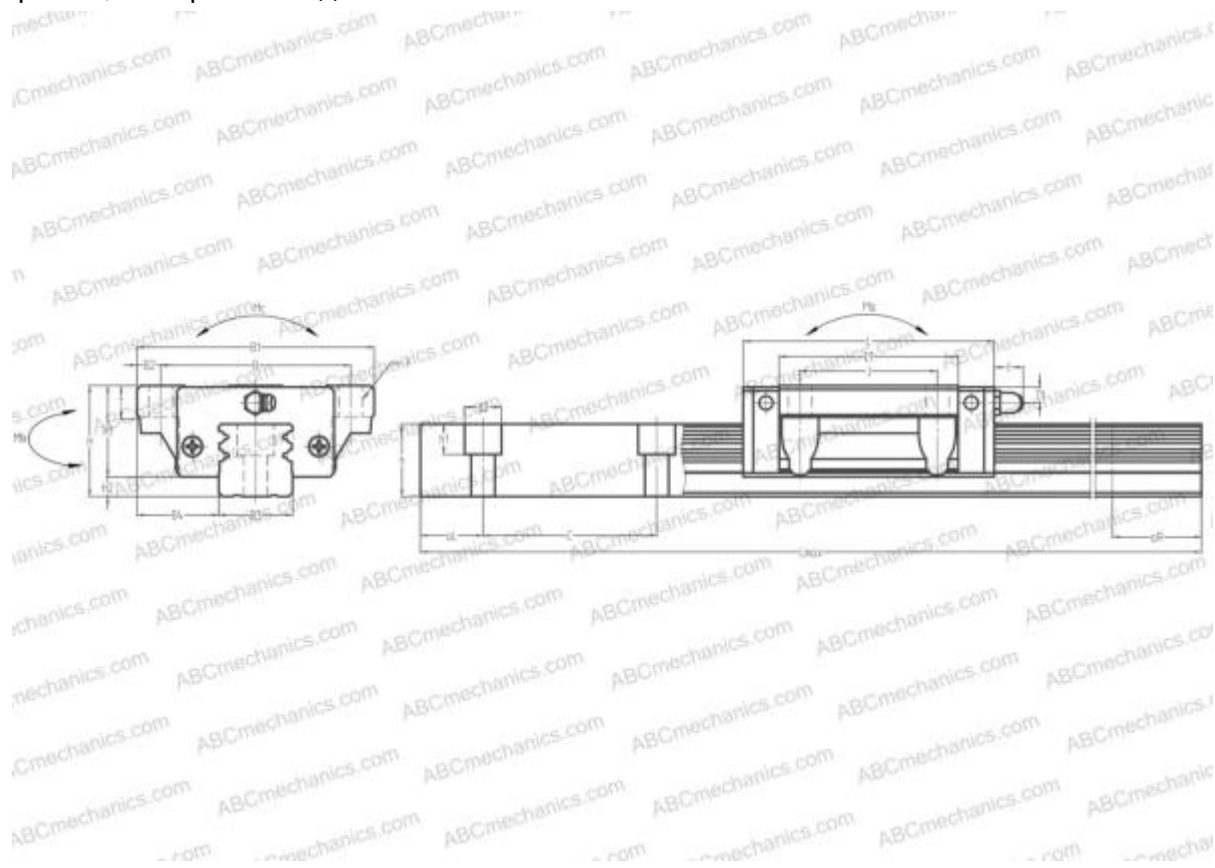

LWN20..В ИКО

Линейная направляющая

ТИП: Профильные линейные направляющие, С циркуляцией шариков, Четырехнаправленный тип с равномерной нагрузкой, Тип высокой жесткости, Фланцевый тип, Низкая, стандартная длина каретки, отверстие под монтажный болт

Технические характеристики

РАЗМЕРЫ, ММ

B1	63,000
H	30,000
L	69,400
B	53,000
J	40,000
L1	50,000
B2	5,000
B3	20,000
B4	21,500
H1	23,000
H2	7,000
T	10,000
T1	5,000
f	3,000
C	60,000

АНАЛОГИ

THK	HSR20B
HIWIN	LGW20CB
STAR	1651-8

РАЗМЕРЫ, ММ

d1	6,000
d2	9,500
h	19,000
h1	8,500
L max	2000,000
aL	20,000
aR	20,000
F	6x9

МАССА

Масса блока	0,370
Масса рельса	2,900

ПРОИЗВОДИТЕЛЬ

[IKO](#)

АНАЛОГИ

ABC	LY20FL
NSK	LY20FL