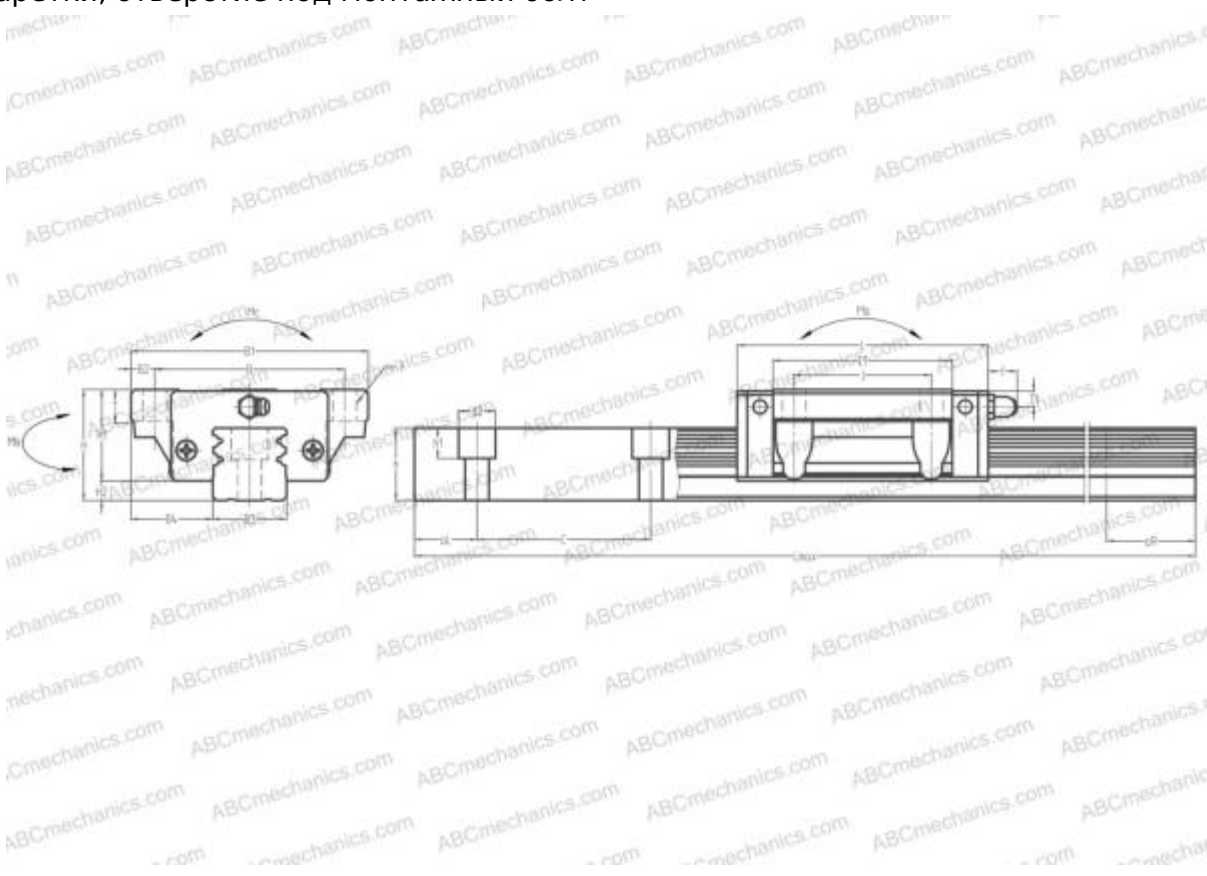

LGW20CB HIWIN

Линейная направляющая

ТИП: Профильные линейные направляющие, С циркуляцией шариков, Четырехнаправленный тип с равномерной нагрузкой, Тип высокой жесткости, Фланцевый тип, Низкая, стандартная длина каретки, отверстие под монтажный болт

Технические характеристики

РАЗМЕРЫ, ММ

B1	63,000
H	30,000
L	69,400
B	53,000
J	40,000
L1	50,000
B2	5,000
B3	20,000
B4	21,500
H1	23,000
H2	7,000
T	10,000
T1	5,000
f	3,000
C	60,000

АНАЛОГИ

THK	HSR20B
IKO	LWH20..B
STAR	1651-8

РАЗМЕРЫ, ММ

d1	6,000
d2	9,500
h	19,000
h1	8,500
L max	2000,000
aL	20,000
aR	20,000
F	6x9

МАССА

Масса блока	0,370
Масса рельса	2,900

ПРОИЗВОДИТЕЛЬ

[HIWIN](#)

АНАЛОГИ

ABC	LY20FL
NSK	LY20FL