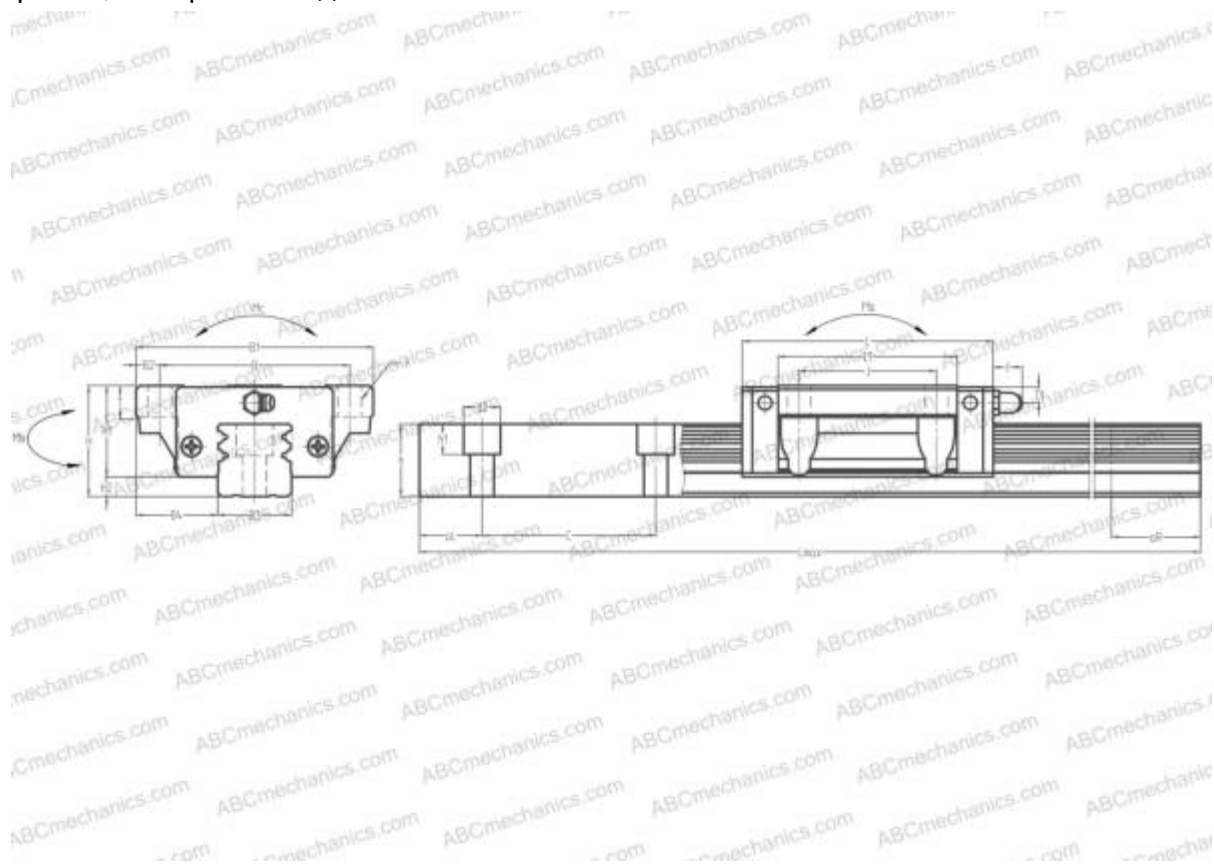

LY25FL ABC

Линейная направляющая

ТИП: Профильные линейные направляющие, С циркуляцией шариков, Четырехнаправленный тип с равномерной нагрузкой, Тип высокой жесткости, Фланцевый тип, Низкая, стандартная длина каретки, отверстие под монтажный болт

Технические характеристики

РАЗМЕРЫ, ММ

| | |
|----|--------|
| B1 | 70,000 |
| H | 36,000 |
| L | 80,800 |
| B | 57,000 |
| J | 45,000 |
| L1 | 58,000 |
| B2 | 6,500 |
| B3 | 23,000 |
| B4 | 23,500 |
| H1 | 30,500 |
| H2 | 5,500 |
| T | 11,000 |
| T1 | 6,000 |
| f | 11,000 |
| C | 60,000 |

АНАЛОГИ

| | |
|-------|--------------------------|
| IKO | LWH25..B |
| HIWIN | LGW25CB |
| STAR | 1651-2 |

РАЗМЕРЫ, ММ

| | |
|-------|----------|
| d1 | 7,000 |
| d2 | 11,000 |
| h | 22,500 |
| h1 | 9,000 |
| L max | 2200,000 |
| aL | 20,000 |
| aR | 20,000 |
| F | 7x10 |

МАССА

| | |
|--------------|-------|
| Масса блока | 0,660 |
| Масса рельса | 3,900 |

ПРОИЗВОДИТЕЛЬ[ABC](#)**АНАЛОГИ**

| | |
|-----|------------------------|
| NSK | LY25FL |
| THK | HSR25B |