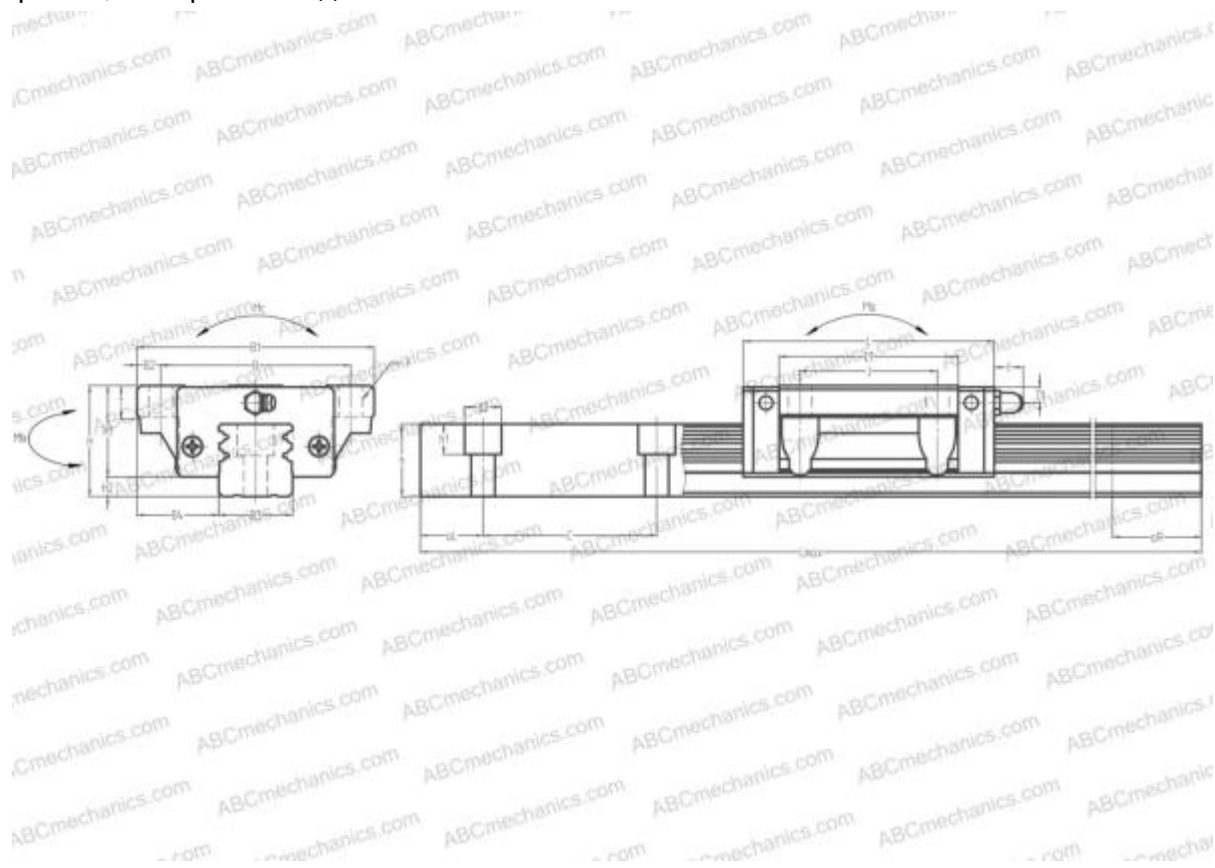

HSR25B THK

Линейная направляющая

ТИП: Профильные линейные направляющие, С циркуляцией шариков, Четырехнаправленный тип с равномерной нагрузкой, Тип высокой жесткости, Фланцевый тип, Низкая, стандартная длина каретки, отверстие под монтажный болт

Технические характеристики

РАЗМЕРЫ, ММ

B1	70,000
H	36,000
L	80,800
B	57,000
J	45,000
L1	58,000
B2	6,500
B3	23,000
B4	23,500
H1	30,500
H2	5,500
T	11,000
T1	6,000
f	11,000
C	60,000

АНАЛОГИ

IKO	LWH25..B
HIWIN	LGW25CB
STAR	1651-2

РАЗМЕРЫ, ММ

d1	7,000
d2	11,000
h	22,500
h1	9,000
L max	2200,000
aL	20,000
aR	20,000
F	7x10

МАССА

Масса блока	0,660
Масса рельса	3,900

ПРОИЗВОДИТЕЛЬ

[THK](#)

АНАЛОГИ

ABC	LY25FL
NSK	LY25FL