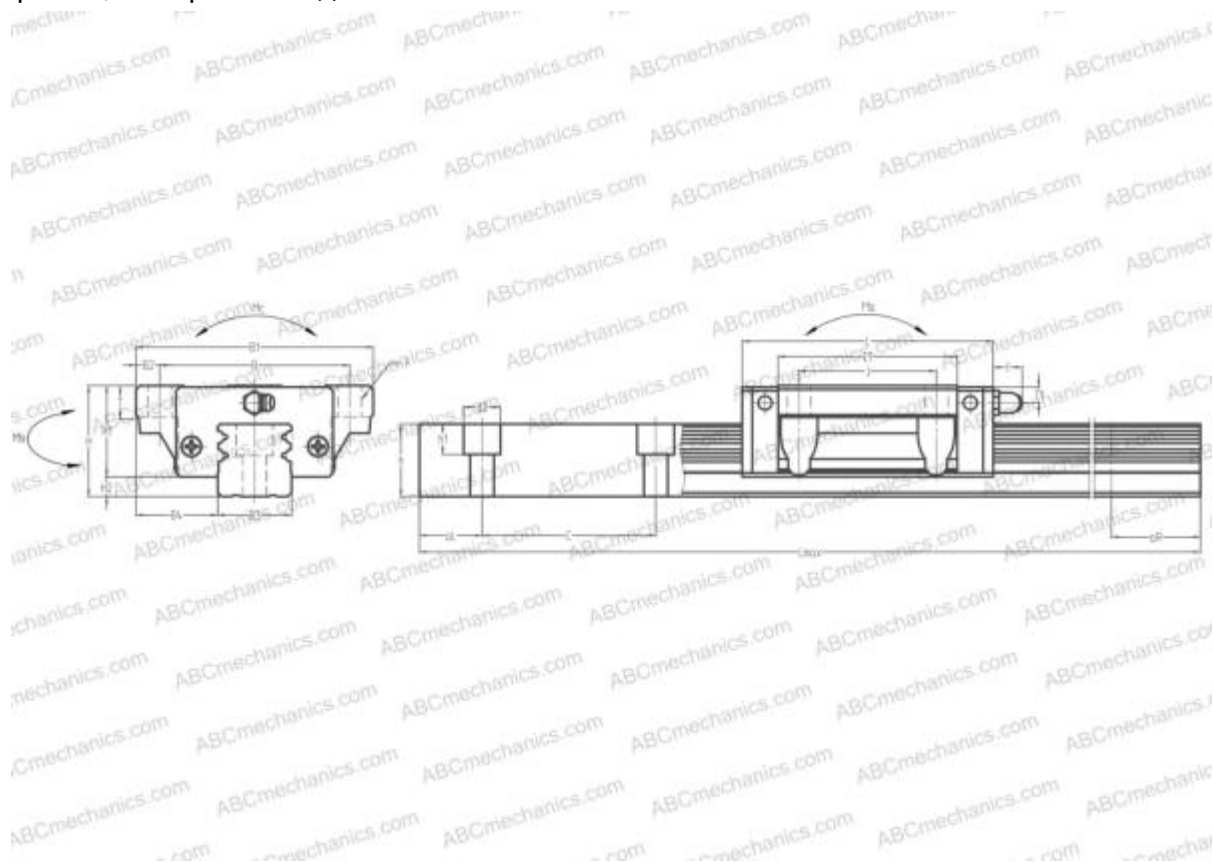

## LWN25..B IKO

Линейная направляющая

ТИП: Профильные линейные направляющие, С циркуляцией шариков, Четырехнаправленный тип с равномерной нагрузкой, Тип высокой жесткости, Фланцевый тип, Низкая, стандартная длина каретки, отверстие под монтажный болт

### Технические характеристики

**РАЗМЕРЫ, ММ**

B1	70,000
H	36,000
L	80,800
B	57,000
J	45,000
L1	58,000
B2	6,500
B3	23,000
B4	23,500
H1	30,500
H2	5,500
T	11,000
T1	6,000
f	11,000
C	60,000

**АНАЛОГИ**

THK	<a href="#">HSR25B</a>
HIWIN	<a href="#">LGW25CB</a>
STAR	<a href="#">1651-2</a>

**РАЗМЕРЫ, ММ**

d1	7,000
d2	11,000
h	22,500
h1	9,000
L max	2200,000
aL	20,000
aR	20,000
F	7x10

**МАССА**

Масса блока	0,660
Масса рельса	3,900

**ПРОИЗВОДИТЕЛЬ**[IKO](#)**АНАЛОГИ**

ABC	<a href="#">LY25FL</a>
NSK	<a href="#">LY25FL</a>