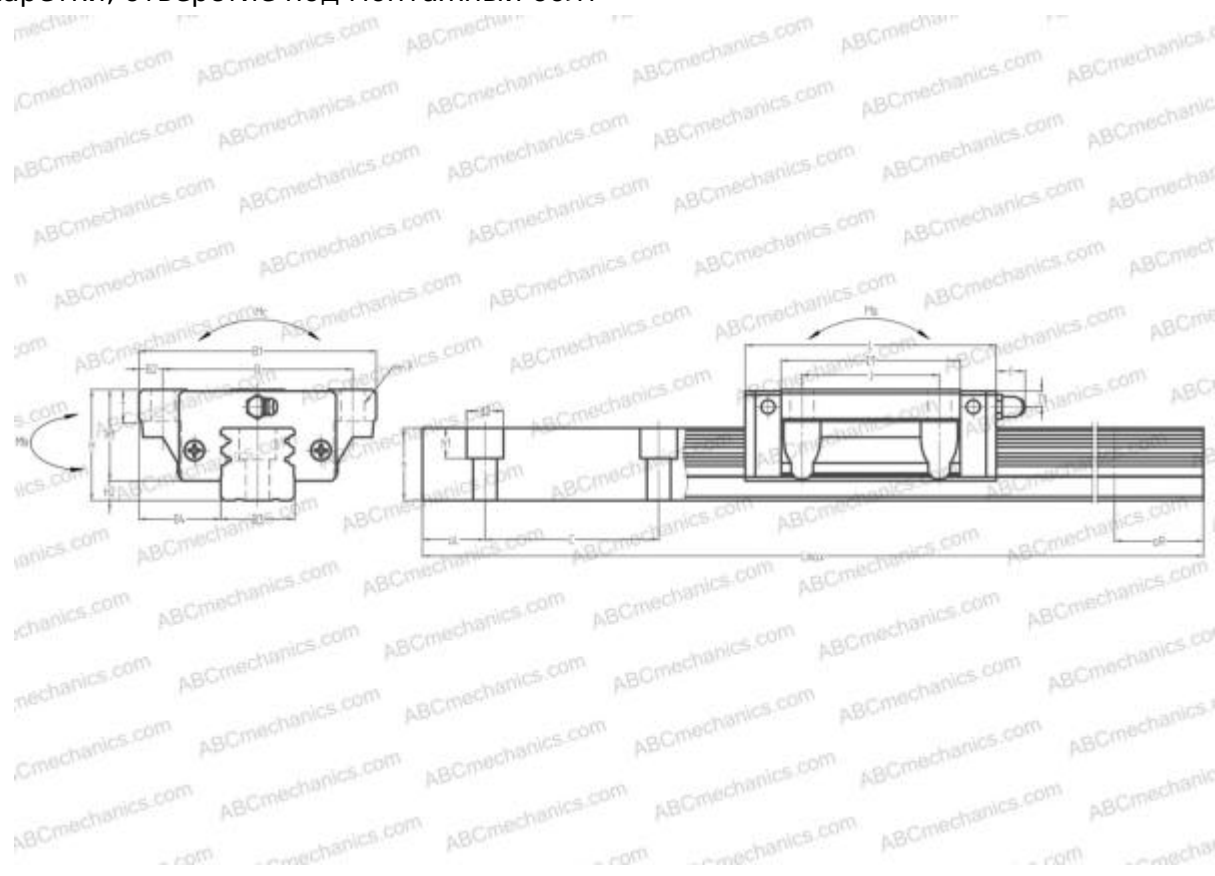

LGW25CB HIWIN

Линейная направляющая

ТИП: Профильные линейные направляющие, С циркуляцией шариков, Четырехнаправленный тип с равномерной нагрузкой, Тип высокой жесткости, Фланцевый тип, Низкая, стандартная длина каретки, отверстие под монтажный болт

Технические характеристики

РАЗМЕРЫ, ММ

B1	70,000
H	36,000
L	80,800
B	57,000
J	45,000
L1	58,000
B2	6,500
B3	23,000
B4	23,500
H1	30,500
H2	5,500
T	11,000
T1	6,000
f	11,000
C	60,000

АНАЛОГИ

THK	HSR25B
IKO	LWH25..B
STAR	1651-2

РАЗМЕРЫ, ММ

d1	7,000
d2	11,000
h	22,500
h1	9,000
L max	2200,000
aL	20,000
aR	20,000
F	7x10

МАССА

Масса блока	0,660
Масса рельса	3,900

ПРОИЗВОДИТЕЛЬ

[HIWIN](#)

АНАЛОГИ

ABC	LY25FL
NSK	LY25FL