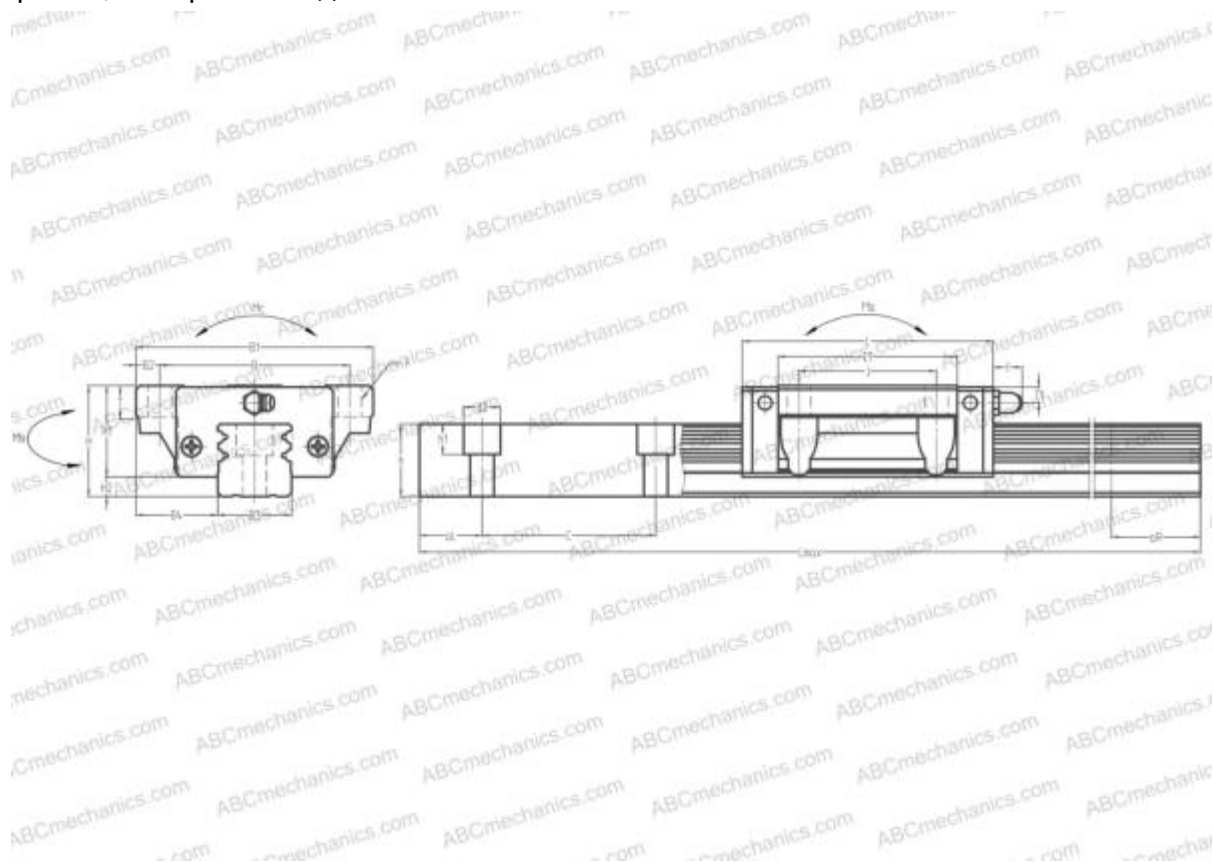

## 1651-2 STAR

Линейная направляющая

ТИП: Профильные линейные направляющие, С циркуляцией шариков, Четырехнаправленный тип с равномерной нагрузкой, Тип высокой жесткости, Фланцевый тип, Низкая, стандартная длина каретки, отверстие под монтажный болт

## РАЗМЕРЫ, ММ

B1	70,000
H	36,000
L	80,800
B	57,000
J	45,000
L1	58,000
B2	6,500
B3	23,000
B4	23,500
H1	30,500
H2	5,500
T	11,000
T1	6,000
f	11,000
C	60,000

## РАЗМЕРЫ, ММ

d1	7,000
d2	11,000
h	22,500
h1	9,000
L max	2200,000
aL	20,000
aR	20,000
F	7x10

## МАССА

Масса блока	0,660
Масса рельса	3,900