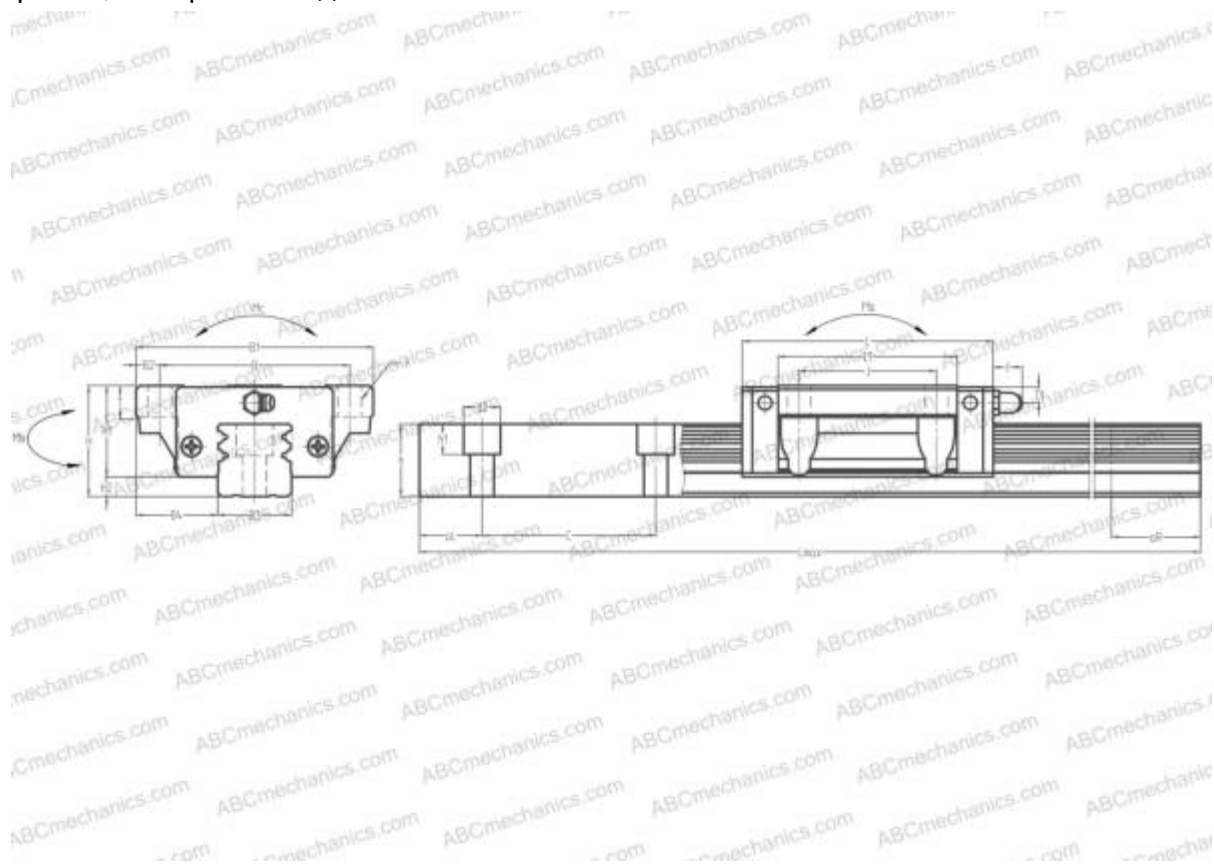

## HSR30B THK

Линейная направляющая

ТИП: Профильные линейные направляющие, С циркуляцией шариков, Четырехнаправленный тип с равномерной нагрузкой, Тип высокой жесткости, Фланцевый тип, Низкая, стандартная длина каретки, отверстие под монтажный болт

## РАЗМЕРЫ, ММ

B1	90,000
H	42,000
L	95,200
B	72,000
J	52,000
L1	68,000
B2	9,000
B3	28,000
B4	31,000
H1	34,500
H2	7,500
T	11,000
T1	6,500
f	11,000
C	80,000

## РАЗМЕРЫ, ММ

d1	9,000
d2	14,000
h	27,500
h1	12,000
L max	3000,000
aL	20,000
aR	20,000
F	9x12

## МАССА

Масса блока	1,100
Масса рельса	5,800