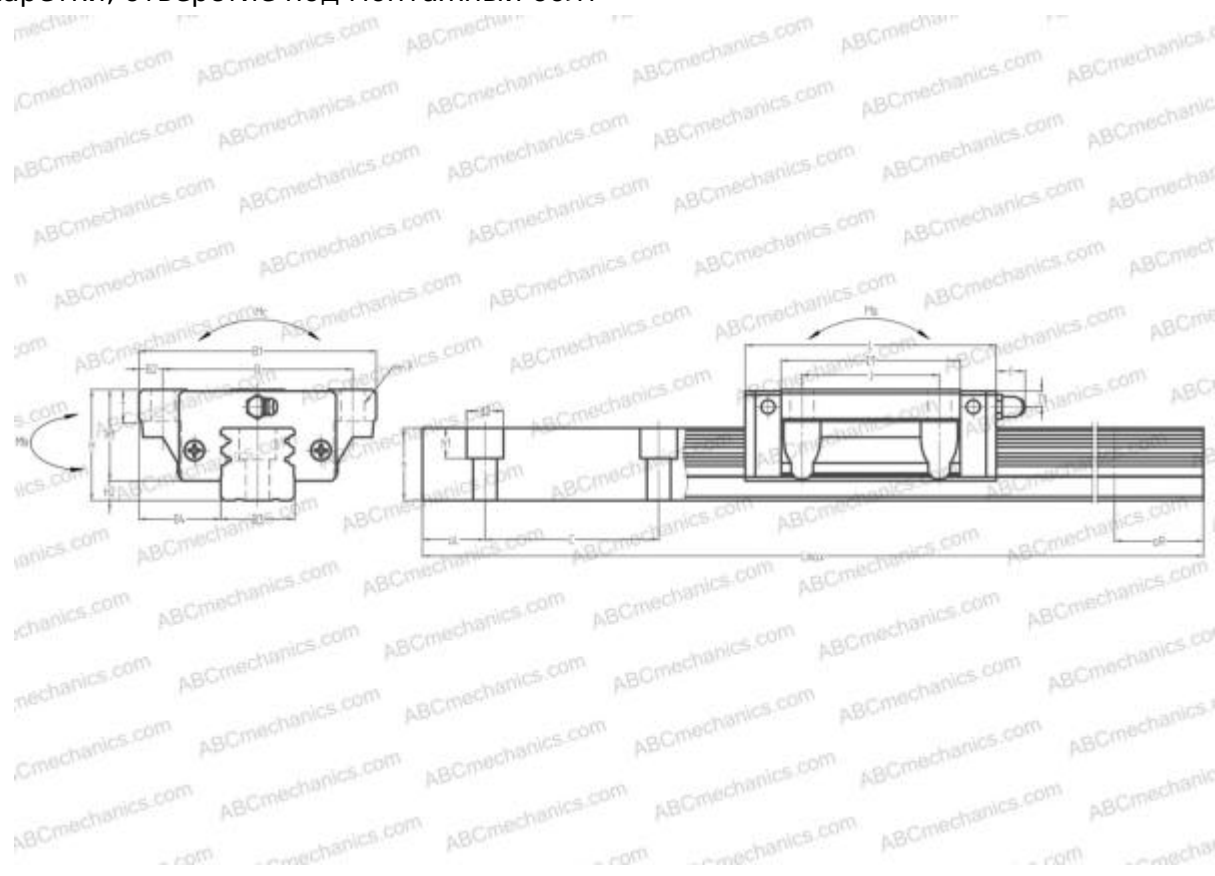

LWN30..B IKO

Линейная направляющая

ТИП: Профильные линейные направляющие, С циркуляцией шариков, Четырехнаправленный тип с равномерной нагрузкой, Тип высокой жесткости, Фланцевый тип, Низкая, стандартная длина каретки, отверстие под монтажный болт

Технические характеристики

РАЗМЕРЫ, ММ

B1	90,000
H	42,000
L	95,200
B	72,000
J	52,000
L1	68,000
B2	9,000
B3	28,000
B4	31,000
H1	34,500
H2	7,500
T	11,000
T1	6,500
f	11,000
C	80,000

АНАЛОГИ

THK	HSR30B
HIWIN	LGW30CB
STAR	1651-7

РАЗМЕРЫ, ММ

d1	9,000
d2	14,000
h	27,500
h1	12,000
L max	3000,000
aL	20,000
aR	20,000
F	9x12

МАССА

Масса блока	1,100
Масса рельса	5,800

ПРОИЗВОДИТЕЛЬ

[IKO](#)

АНАЛОГИ

ABC	LY30FL
NSK	LY30FL